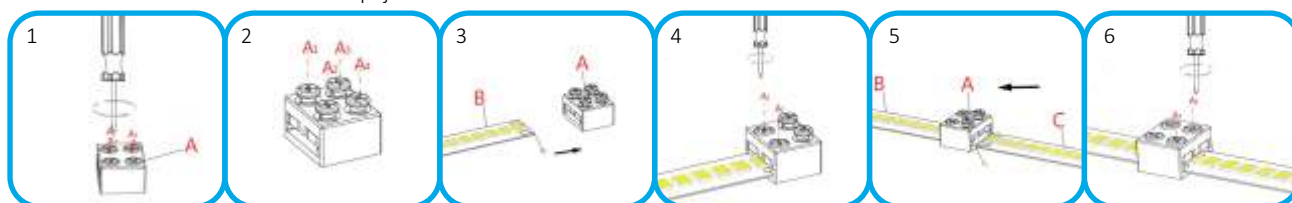

Konektor KM-10-A

Konektor KM-10A
Obj. kód: 20000030

Spojka KM-10A-2P 8-10mm
Obj. kód: 20000216

Spojka rohová KM-10A-2P L 8-10 mm
Obj. kód: 20000217

Spojka KM-10-A 2P

Spojka KM-10-A 2P L

Konektor 8MM COB
Obj. kód: 20000009

Konektor 10MM COB
Obj. kód: 20000011

Konektor prepojovací 8MM COB
Obj. kód: 20000109

Konektor prepojovací 10MM COB
Obj. kód: 20000111

Konektor 5PIN BL
Obj. kód: 20000121

Spojka 8MM COB
Obj. kód: 20000209

Spojka 10MM COB
Obj. kód: 20000211

Spojka 4PIN 2H
Obj. kód: 20000236