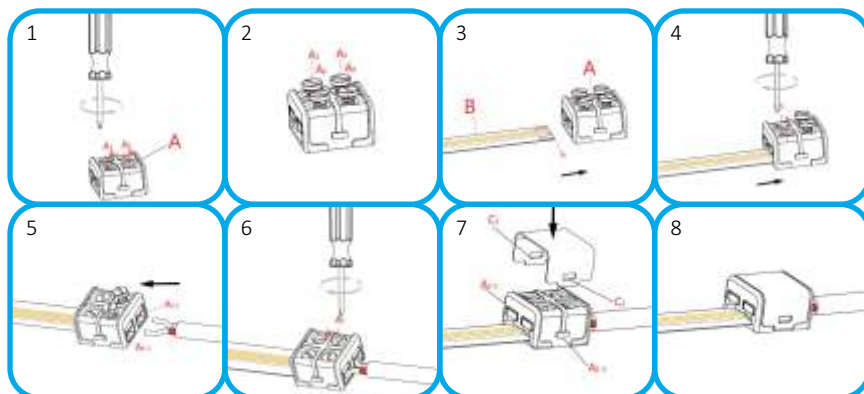

Konektor KM-10-A

Konektor KM-10A
Obj. kód: 20000030

Spojka KM-10A-2P 8-10mm
Obj. kód: 20000216

Spojka rohová KM-10A-2P L 8-10 mm
Obj. kód: 20000217

Spojka KM-10-A 2P

Spojka KM-10-A 2P L

Konektor 8MM COB
Obj. kód: 20000009

Konektor 10MM COB
Obj. kód: 20000011

Konektor prepojovací 8MM COB
Obj. kód: 20000109

Konektor prepojovací 10MM COB
Obj. kód: 20000111

Konektor 5PIN BL
Obj. kód: 20000121

Spojka 8MM COB
Obj. kód: 20000209

Spojka 10MM COB
Obj. kód: 20000211

Spojka 4PIN 2H
Obj. kód: 20000236