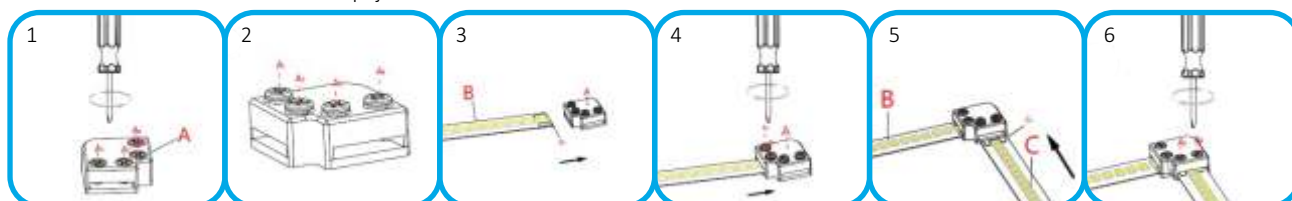

Konektor KM-10-A

Konektor KM-10A
Obj. kód: 20000030

Spojka KM-10A-2P 8-10mm
Obj. kód: 20000216

Spojka rohová KM-10A-2P L 8-10 mm
Obj. kód: 20000217

Spojka KM-10-A 2P

Spojka KM-10-A 2P L

Konektor 8MM COB
Obj. kód: 20000009

Konektor 10MM COB
Obj. kód: 20000011

Konektor prepojovací 8MM COB
Obj. kód: 20000109

Konektor prepojovací 10MM COB
Obj. kód: 20000111

Konektor 5PIN BL
Obj. kód: 20000121

Spojka 8MM COB
Obj. kód: 20000209

Spojka 10MM COB
Obj. kód: 20000211

Spojka 4PIN 2H
Obj. kód: 20000236