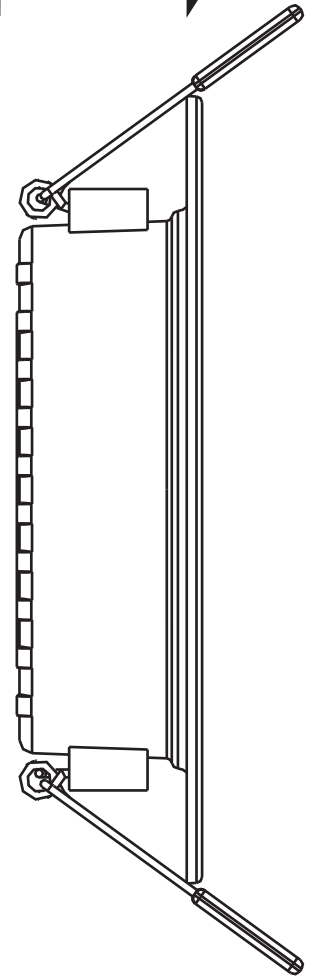

12W

Ø170.8mm

28.4mm

155mm