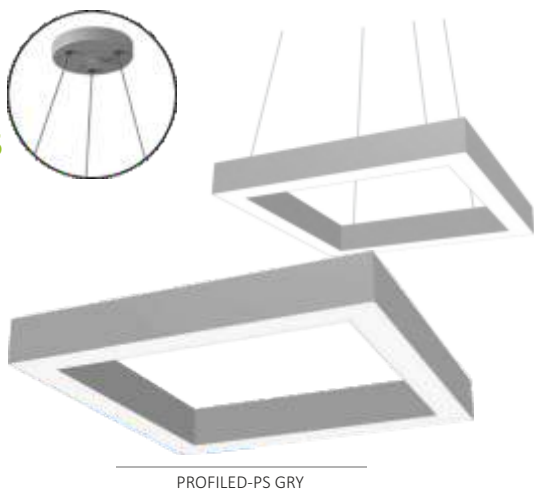

### Svietidlo

obj. kód	typ	W	lm	farba	rozmer (mm)
2423280	PROFILED-PS 60W 3000K WH 60CM	60	5980	biela	610x610x80
2423290	PROFILED-PS 60W 4000K WH 60CM	60	6164	biela	610x610x80
2423300	PROFILED-PS 60W 6500K WH 60CM	60	6348	biela	610x610x80
2423310	PROFILED-PS 80W 3000K WH 90CM	80	9360	biela	900x900x80
2423320	PROFILED-PS 80W 4000K WH 90CM	80	9648	biela	900x900x80
2423330	PROFILED-PS 80W 6500K WH 90CM	80	9936	biela	900x900x80
2423340	PROFILED-PS 110W 3000K WH 120CM	110	12480	biela	1180x1180x80
2423350	PROFILED-PS 110W 4000K WH 120CM	110	12864	biela	1180x1180x80
2423360	PROFILED-PS 110W 6500K WH 120CM	110	13248	biela	1180x1180x80

PROFILED-PS GRY

Súčasťou balenia je 1,5 m dlhý lankový záves.