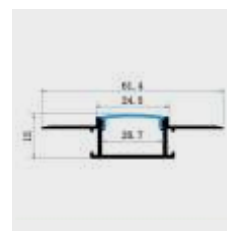

ALU profily LED

LIŠTA

obj. kód	typ	dĺžka	farba
40850001	KM85-S 1M	1 m	strieborná
40850002	KM85-S 2M	2 m	strieborná
40850101	KM85-B 1M	1 m	biela
40850102	KM85-B 2M	2 m	biela
40850201	KM85-C 1M	1 m	čierna
40850202	KM85-C 2M	2 m	čierna

KRYT

obj. kód	typ	dĺžka	prevedenie
40851051	85-MK 1M	1 m	klik matný
40851052	85-MK 2M	2 m	klik matný

PRÍSLUŠENSTVO

obj. kód	typ	príslušenstvo
40852000	KM85K-S	koncovka strieborná
40852001	KM85K-S-O	koncovka s otvorom strieborná
40852002	KM85K-B	koncovka biela
40852003	KM85K-B-O	koncovka s otvorom biela
40852004	KM85K-C	koncovka čierna
40852005	KM85K-C-O	koncovka s otvorom čierna

KM85

do sadrokartónu

KM5-S

LIŠTA

obj. kód	typ	dĺžka	farba
40050001	KM5-S 1M	1 m	strieborná
40050002	KM5-S 2M	2 m	strieborná
40050101	KM5-B 1M	1 m	biela
40050102	KM5-B 2M	2 m	biela

KRYT

obj. kód	typ	dĺžka	prevedenie
40131011	13-T 1M	1 m	nasúvací číry
40131012	13-T 2M	2 m	nasúvací číry
40131021	13-S 1M	1 m	nasúvací mrazený
40131022	13-S 2M	2 m	nasúvací mrazený
40131031	13-M 1M	1 m	nasúvací matný
40131032	13-M 2M	2 m	nasúvací matný
40131041	13-TK 1M	1 m	klik číry
40131042	13-TK 2M	2 m	klik číry
40131051	13-MK 1M	1 m	klik matný
40131052	13-MK 2M	2 m	klik matný
40131053	13-MK 20M	20 m	klik matný

PRÍSLUŠENSTVO

obj. kód	typ	príslušenstvo
40054000	KM5S-180	spojka 180°
40054001	KM5S-135	spojka 135°
40054002	KM5S-90	spojka 90°
40054003	KM5S-90Z	spojka/záves 90°

KM5

k sadrokartónom