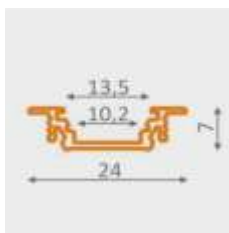

ALU profily LED

LIŠTA

obj. kód	typ	dĺžka	farba
40150001	KM15-S 1M	1 m	strieborná
40150002	KM15-S 2M	2 m	strieborná
40150101	KM15-B 1M	1 m	biela
40150102	KM15-B 2M	2 m	biela
40150201	KM15-C 1M	1 m	čierna
40150202	KM15-C 2M	2 m	čierna

KM15-S

KM15-B

KM15-C

KRYT

obj. kód	typ	dĺžka	prevedenie
40131011	13-T 1M	1 m	nasúvací číry
40131012	13-T 2M	2 m	nasúvací číry
40131021	13-S 1M	1 m	nasúvací mrazený
40131022	13-S 2M	2 m	nasúvací mrazený
40131031	13-M 1M	1 m	nasúvací matný
40131032	13-M 2M	2 m	nasúvací matný
40131041	13-TK 1M	1 m	klik číry
40131042	13-TK 2M	2 m	klik číry
40131051	13-MK 1M	1 m	klik matný
40131052	13-MK 2M	2 m	klik matný
40131053	13-MK 20M	20 m	klik matný