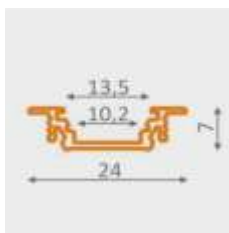

## LIŠTA

obj. kód	typ	dĺžka	farba
40150001	KM15-S 1M	1 m	strieborná
40150002	KM15-S 2M	2 m	strieborná
40150101	KM15-B 1M	1 m	biela
40150102	KM15-B 2M	2 m	biela
40150201	KM15-C 1M	1 m	čierna
40150202	KM15-C 2M	2 m	čierna