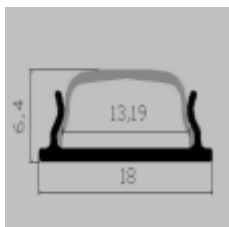

PRÍSLUŠENSTVO

obj. kód	typ	príslušenstvo
40242000	KM24K-S	koncovka
40242001	KM24K-S-O	koncovka s otvorom

KM34-S