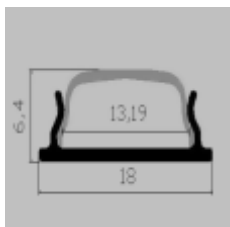

PRÍSLUŠENSTVO

obj. kód	typ	príslušenstvo
40242000	KM24K-S	koncovka
40242001	KM24K-S-O	koncovka s otvorom

KM34-S