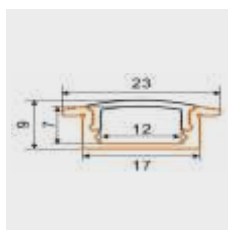

ALU profily LED

LIŠTA

obj. kód	typ	dĺžka	farba
40290001	KM29-S 1M	1 m	strieborná
40290002	KM29-S 2M	2 m	strieborná
40290101	KM29-B 1M	1 m	biela
40290102	KM29-B 2M	2 m	biela
40290201	KM29-C 1M	1 m	čierna
40290202	KM29-C 2M	2 m	čierna

KRYT

obj. kód	typ	dĺžka	prevedenie
40261011	26-T 1M	1 m	slick číry
40261012	26-T 2M	2 m	slick číry
40261021	26-S 1M	1 m	slick mrazený
40261022	26-S 2M	2 m	slick mrazený
40261031	26-M 1M	1 m	slick matný
40261032	26-M 2M	2 m	slick matný

PRÍSLUŠENSTVO

obj. kód	typ	príslušenstvo
40292000	KM29K-S	koncovka strieborná
40292001	KM29K-B	koncovka biela
40292002	KM29K-C	koncovka čierna

KM29

na zapustenie

LIŠTA

obj. kód	typ	dĺžka	farba
40390001	KM39-S 1M	1 m	strieborná
40390002	KM39-S 2M	2 m	strieborná
40390101	KM39-B 1M	1 m	biela
40390102	KM39-B 2M	2 m	biela
40390201	KM39-C 1M	1 m	čierna
40390202	KM39-C 2M	2 m	čierna

KRYT

obj. kód	typ	dĺžka	prevedenie
40361041	36-TK 1M	1 m	klik číry
40361042	36-TK 2M	2 m	klik číry
40361051	36-MK 1M	1 m	klik matný
40361052	36-MK 2M	2 m	klik matný

PRÍSLUŠENSTVO

obj. kód	typ	príslušenstvo
40392000	KM39K-S	koncovka strieborná
40392001	KM39K-S-O	koncovka s otvorom strieborná
40392002	KM39K-B	koncovka biela
40392003	KM39K-B-O	koncovka s otvorom biela
40392004	KM39K-C	koncovka čierna
40392005	KM39K-C-O	koncovka s otvorom čierna

KM39

na zapustenie