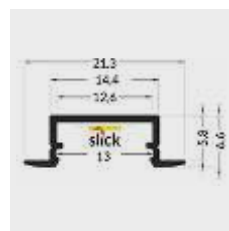

ALU profily LED

LIŠTA

obj. kód	typ	dĺžka	farba
40290001	KM29-S 1M	1 m	strieborná
40290002	KM29-S 2M	2 m	strieborná
40290101	KM29-B 1M	1 m	biela
40290102	KM29-B 2M	2 m	biela
40290201	KM29-C 1M	1 m	čierna
40290202	KM29-C 2M	2 m	čierna

KRYT

obj. kód	typ	dĺžka	prevedenie
40261011	26-T 1M	1 m	slick číry
40261012	26-T 2M	2 m	slick číry
40261021	26-S 1M	1 m	slick mrazený
40261022	26-S 2M	2 m	slick mrazený
40261031	26-M 1M	1 m	slick matný
40261032	26-M 2M	2 m	slick matný

PRÍSLUŠENSTVO

obj. kód	typ	príslušenstvo
40292000	KM29K-S	koncovka strieborná
40292001	KM29K-B	koncovka biela
40292002	KM29K-C	koncovka čierna

KM29

na zapustenie

LIŠTA

obj. kód	typ	dĺžka	farba
40390001	KM39-S 1M	1 m	strieborná
40390002	KM39-S 2M	2 m	strieborná
40390101	KM39-B 1M	1 m	biela
40390102	KM39-B 2M	2 m	biela
40390201	KM39-C 1M	1 m	čierna
40390202	KM39-C 2M	2 m	čierna

KRYT

obj. kód	typ	dĺžka	prevedenie
40361041	36-TK 1M	1 m	klik číry
40361042	36-TK 2M	2 m	klik číry
40361051	36-MK 1M	1 m	klik matný
40361052	36-MK 2M	2 m	klik matný

PRÍSLUŠENSTVO

obj. kód	typ	príslušenstvo
40392000	KM39K-S	koncovka strieborná
40392001	KM39K-S-O	koncovka s otvorom strieborná
40392002	KM39K-B	koncovka biela
40392003	KM39K-B-O	koncovka s otvorom biela
40392004	KM39K-C	koncovka čierna
40392005	KM39K-C-O	koncovka s otvorom čierna

KM39

na zapustenie