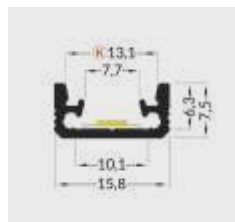

LIŠTA

obj. kód	typ	dĺžka	farba
40590001	KM59-S 1M	1 m	strieborná
40590002	KM59-S 2M	2 m	strieborná
40590101	KM59-B 1M	1 m	biela
40590102	KM59-B 2M	2 m	biela

KRYT

obj. kód	typ	dĺžka	prevedenie
40131011	13-T 1M	1 m	nasúvací číry
40131012	13-T 2M	2 m	nasúvací číry
40131021	13-S 1M	1 m	nasúvací mrazený
40131022	13-S 2M	2 m	nasúvací mrazený
40131031	13-M 1M	1 m	nasúvací matný
40131032	13-M 2M	2 m	nasúvací matný
40561041	56-TK 1M	1 m	klik číry
40561042	56-TK 2M	2 m	klik číry
40561051	56-MK 1M	1 m	klik matný
40561052	56-MK 2M	2 m	klik matný

PRÍSLUŠENSTVO

obj. kód	typ	príslušenstvo
40592000	KM59K-S	koncovka strieborná
40592001	KM59K-B	koncovka biela
40563000	KM56P-S	príchytká strieborná
40563001	KM56P-B	príchytká biela
40593000	KM59P-S	príchytká strieborná

KM59

na zapustenie

KM30-S

LIŠTA

obj. kód	typ	dĺžka	farba
40300001	KM30-S 1M	1 m	strieborná
40300002	KM30-S 2M	2 m	strieborná

KRYT

obj. kód	typ	dĺžka	prevedenie
40301051	30-MK 1M	1 m	klik matný
40301052	30-MK 2M	2 m	klik matný

PRÍSLUŠENSTVO

obj. kód	typ	príslušenstvo
40302000	KM30K-S	koncovka strieborná
40305000	KM30T	tesniaca sada

KM30

na zapustenie
do podlahy