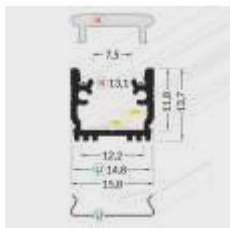

ALU profily LED

KM31-S

30-MK

KM31K-S

KM31K-S-O

KM31T

LIŠTA

obj. kód	typ	dĺžka	farba
40310001	KM31-S 1M	1 m	strieborná
40310002	KM31-S 2M	2 m	strieborná

KRYT

obj. kód	typ	dĺžka	prevedenie
40301051	30-MK 1M	1 m	klik matný
40301052	30-MK 2M	2 m	klik matný

PRÍSLUŠENSTVO

obj. kód	typ	príslušenstvo
40312000	KM31K-S	koncovka strieborná
40312001	KM31K-S-O	koncovka s otvorom
40315000	KM31T	tesniaca sada