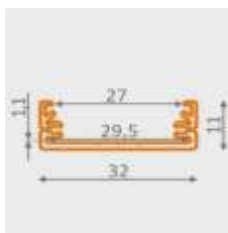

ALU profily LED

KM32-S

KM32-B

KM32-C

LIŠTA

obj. kód	typ	dĺžka	farba
40320001	KM32-S 1M	1 m	strieborná
40320002	KM32-S 2M	2 m	strieborná
40320101	KM32-B 1M	1 m	biela
40320102	KM32-B 2M	2 m	biela
40320201	KM32-C 1M	1 m	čierna
40320202	KM32-C 2M	2 m	čierna

KRYT

obj. kód	typ	dĺžka	prevedenie
40321011	32-T 1M	1 m	nasúvací číry
40321012	32-T 2M	2 m	nasúvací číry
40321021	32-S 1M	1 m	nasúvací mrazený
40321022	32-S 2M	2 m	nasúvací mrazený
40321031	32-M 1M	1 m	nasúvací matný
40321032	32-M 2M	2 m	nasúvací matný