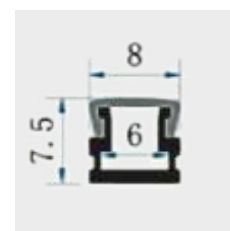

32-T

32-S

32-M

KM32K-S
KM32K-B
KM32K-C

KM32PF

PRÍSLUŠENSTVO

obj. kód	typ	príslušenstvo
40322000	KM32K-S	koncovka strieborná
40322001	KM32K-B	koncovka biela
40322002	KM32K-C	koncovka čierna
40323001	KM32PF	príchytky flexi

KM32
na povrch

KM37-S

LIŠTA

obj. kód	typ	dĺžka	farba
40370001	KM37-S 1M	1 m	strieborná
40370002	KM37-S 2M	2 m	strieborná

KRYT

obj. kód	typ	dĺžka	prevedenie
40371041	37-TK 1M	1 m	klik číry
40371042	37-TK 2M	2 m	klik číry
40371051	37-MK 1M	1 m	klik matný
40371052	37-MK 2M	2 m	klik matný