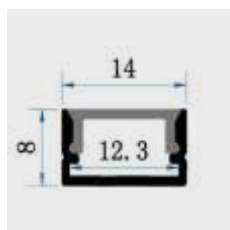

## PRÍSLUŠENSTVO

obj. kód	typ	príslušenstvo
40332000	KM33K-S	koncovka
40332001	KM33K-S-O	koncovka s otvorom
40333000	KM33P-S	príchytky

KM33K-S-O

KM33K-S

KM33P-S

**KM33**

na povrch

KM35-B