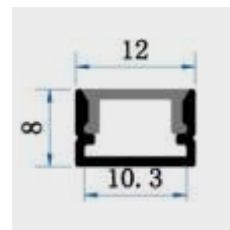

ALU profily LED