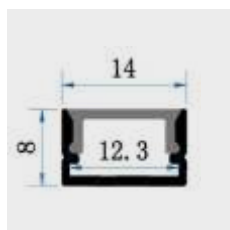

KM35-B

KM35-S

KM35-C