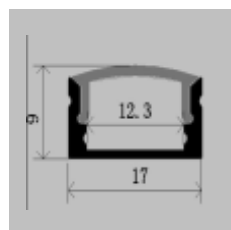

ALU profily LED

KM14

na povrch

LIŠTA

obj. kód	typ	dĺžka	farba
40140401	KM14 1M	1 m	hliník
40140402	KM14 2M	2 m	hliník

KM36

na povrch

LIŠTA

obj. kód	typ	dĺžka	farba
40360001	KM36-S 1M	1 m	strieborná
40360002	KM36-S 2M	2 m	strieborná
40360101	KM36-B 1M	1 m	biela
40360102	KM36-B 2M	2 m	biela
40360201	KM36-C 1M	1 m	čierna
40360202	KM36-C 2M	2 m	čierna

KRYT

obj. kód	typ	dĺžka	prevedenie
40361041	36-TK 1M	1 m	klik číry
40361042	36-TK 2M	2 m	klik číry
40361051	36-MK 1M	1 m	klik matný
40361052	36-MK 2M	2 m	klik matný

PRÍSLUŠENSTVO

obj. kód	typ	príslušenstvo
40362000	KM36K-S	koncovka strieborná
40362001	KM36K-S-O	koncovka s otvorom strieborná
40362002	KM36K-B	koncovka biela
40362003	KM36K-B-O	koncovka s otvorom biela
40362004	KM36K-C	koncovka čierna
40362005	KM36K-C-O	koncovka s otvorom čierna
40363001	KM36P-S	príchytky