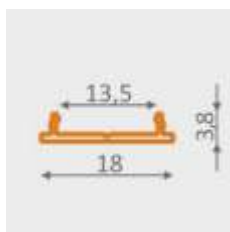

ALU profily LED

KM14

KM14

na povrch

LIŠTA

obj. kód	typ	dĺžka	farba
40140401	KM14 1M	1 m	hliník
40140402	KM14 2M	2 m	hliník

KM36-B

KM36-S