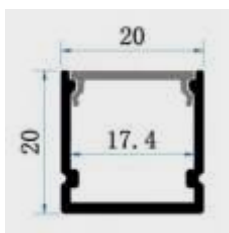

ALU profily LED

KM38-S