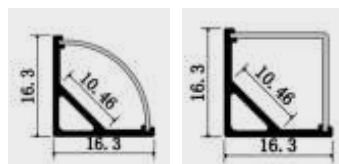

ALU profily LED

KM18

rohový profil

LIŠTA

obj. kód	typ	dĺžka	farba
40180001	KM18-S 1M	1 m	strieborná
40180002	KM18-S 2M	2 m	strieborná
40180101	KM18-B 1M	1 m	biela
40180102	KM18-B 2M	2 m	biela
40180201	KM18-C 1M	1 m	čierna
40180202	KM18-C 2M	2 m	čierna

KRYT

obj. kód	typ	dĺžka	prevedenie
40131011	13-T 1M	1 m	nasúvací číry
40131012	13-T 2M	2 m	nasúvací číry
40131021	13-S 1M	1 m	nasúvací mrazený
40131022	13-S 2M	2 m	nasúvací mrazený
40131031	13-M 1M	1 m	nasúvací matný
40131032	13-M 2M	2 m	nasúvací matný
40131041	13-TK 1M	1 m	klik číry
40131042	13-TK 2M	2 m	klik číry
40131051	13-MK 1M	1 m	klik matný
40131052	13-MK 2M	2 m	klik matný
40131053	13-MK 20M	20 m	klik matný

PRÍSLUŠENSTVO

obj. kód	typ	príslušenstvo
40182000	KM18K-S	koncovka strieborná
40182001	KM18K-B	koncovka biela
40182002	KM18K-C	koncovka čierna
40133000	KM13P	príchytká
40133001	KM13PF	príchytká flexi
40134000	KM13S	spojka
40185000	KM18R-S	roh strieborný
40185001	KM18R-B	roh biely
40185002	KM18R-C	roh čierny

KM55

rohová

LIŠTA

obj. kód	typ	dĺžka	farba
40550001	KM55-S 1M	1 m	strieborná
40550002	KM55-S 2M	2 m	strieborná

KRYT

obj. kód	typ	dĺžka	prevedenie
40551041	55-TK 1M	1 m	klik číry
40551042	55-TK 2M	2 m	klik číry
40551051	55-MK 1M	1 m	klik matný
40551052	55-MK 2M	2 m	klik matný
40551071	55-MK-S 1M	1 m	klik matný štvorcový
40551072	55-MK-S 2M	2 m	klik matný štvorcový

PRÍSLUŠENSTVO

obj. kód	typ	príslušenstvo
40552000	KM55K-S	koncovka strieborná
40552001	KM55K-S-O	koncovka strieb. s otvorom
40552002	KM55K-S-S	koncovka štvorcová strieb.
40552003	KM55K-S-S-O	koncovka štvorcová strieb. s otvorom
40553001	KM55P-S	príchytká