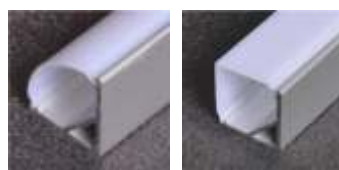

KM55-S

KM55-S