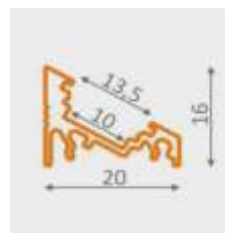

ALU profily LED

KM18

rohový profil

LIŠTA

obj. kód	typ	dĺžka	farba
40180001	KM18-S 1M	1 m	strieborná
40180002	KM18-S 2M	2 m	strieborná
40180101	KM18-B 1M	1 m	biela
40180102	KM18-B 2M	2 m	biela
40180201	KM18-C 1M	1 m	čierna
40180202	KM18-C 2M	2 m	čierna

KRYT

obj. kód	typ	dĺžka	prevedenie
40131011	13-T 1M	1 m	nasúvací číry
40131012	13-T 2M	2 m	nasúvací číry
40131021	13-S 1M	1 m	nasúvací mrazený
40131022	13-S 2M	2 m	nasúvací mrazený
40131031	13-M 1M	1 m	nasúvací matný
40131032	13-M 2M	2 m	nasúvací matný
40131041	13-TK 1M	1 m	klik číry
40131042	13-TK 2M	2 m	klik číry
40131051	13-MK 1M	1 m	klik matný
40131052	13-MK 2M	2 m	klik matný
40131053	13-MK 20M	20 m	klik matný

PRÍSLUŠENSTVO

obj. kód	typ	príslušenstvo
40182000	KM18K-S	koncovka strieborná
40182001	KM18K-B	koncovka biela
40182002	KM18K-C	koncovka čierna
40133000	KM13P	príchytká
40133001	KM13PF	príchytká flexi
40134000	KM13S	spojka
40185000	KM18R-S	roh strieborný
40185001	KM18R-B	roh biely
40185002	KM18R-C	roh čierny

KM55

rohová

LIŠTA

obj. kód	typ	dĺžka	farba
40550001	KM55-S 1M	1 m	strieborná
40550002	KM55-S 2M	2 m	strieborná

KRYT

obj. kód	typ	dĺžka	prevedenie
40551041	55-TK 1M	1 m	klik číry
40551042	55-TK 2M	2 m	klik číry
40551051	55-MK 1M	1 m	klik matný
40551052	55-MK 2M	2 m	klik matný
40551071	55-MK-S 1M	1 m	klik matný štvorcový
40551072	55-MK-S 2M	2 m	klik matný štvorcový

PRÍSLUŠENSTVO

obj. kód	typ	príslušenstvo
40552000	KM55K-S	koncovka strieborná
40552001	KM55K-S-O	koncovka strieb. s otvorom
40552002	KM55K-S-S	koncovka štvorcová strieb.
40552003	KM55K-S-S-O	koncovka štvorcová strieb. s otvorom
40553001	KM55P-S	príchytká