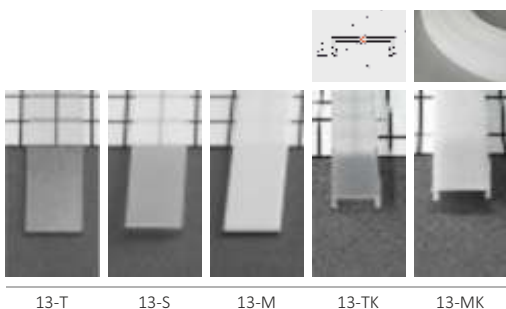

ALU profily LED

LIŠTA

obj. kód	typ	dĺžka	farba
40700001	KM70-S 1M	1 m	strieborná
40700002	KM70-S 2M	2 m	strieborná
40700101	KM70-B 1M	1 m	biela
40700102	KM70-B 2M	2 m	biela
40700201	KM70-C 1M	1 m	čierna
40700202	KM70-C 2M	2 m	čierna

KM70 KOMBÍ

pomocný profil

LIŠTA

obj. kód	typ	dĺžka	farba
40070001	KM7-S 1M	1 m	strieborná
40070002	KM7-S 2M	2 m	strieborná
40070101	KM7-B 1M	1 m	biela
40070102	KM7-B 2M	2 m	biela

KRYT

obj. kód	typ	dĺžka	prevedenie
40131011	13-T 1M	1 m	nasúvací číry
40131012	13-T 2M	2 m	nasúvací číry
40131021	13-S 1M	1 m	nasúvací mrazený
40131022	13-S 2M	2 m	nasúvací mrazený
40131031	13-M 1M	1 m	nasúvací matný
40131032	13-M 2M	2 m	nasúvací matný
40131041	13-TK 1M	1 m	klik číry
40131042	13-TK 2M	2 m	klik číry
40131051	13-MK 1M	1 m	klik matný
40131052	13-MK 2M	2 m	klik matný
40131053	13-MK 20M	20 m	klik matný

PRÍSLUŠENSTVO

obj. kód	typ	príslušenstvo
40071061	7-SK 1M	kryt strieborný
40071062	7-SK 2M	kryt strieborný
40071063	7-BK 1M	kryt biely
40071064	7-BK 2M	kryt biely
40072000	KM7K-S	koncovka strieborná
40072001	KM7K-B	koncovka biela
40074000	KM7S	spojka
40075000	KM7R-S	roh strieborný
40075001	KM7R-B	roh biely

KM7

nástenný profil