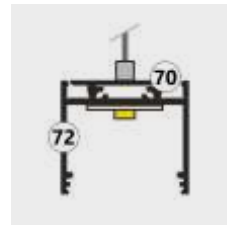

ALU profily LED

KM70-S

KM70-B

KM70-C

LIŠTA

obj. kód	typ	dĺžka	farba
40700001	KM70-S 1M	1 m	strieborná
40700002	KM70-S 2M	2 m	strieborná
40700101	KM70-B 1M	1 m	biela
40700102	KM70-B 2M	2 m	biela
40700201	KM70-C 1M	1 m	čierna
40700202	KM70-C 2M	2 m	čierna

KM70 KOMBÍ

pomocný profil

KM7-S

KM7-B

LIŠTA

obj. kód	typ	dĺžka	farba
40070001	KM7-S 1M	1 m	strieborná
40070002	KM7-S 2M	2 m	strieborná
40070101	KM7-B 1M	1 m	biela
40070102	KM7-B 2M	2 m	biela

KRYT

obj. kód	typ	dĺžka	prevedenie
40131011	13-T 1M	1 m	nasúvací číry
40131012	13-T 2M	2 m	nasúvací číry
40131021	13-S 1M	1 m	nasúvací mrazený
40131022	13-S 2M	2 m	nasúvací mrazený
40131031	13-M 1M	1 m	nasúvací matný
40131032	13-M 2M	2 m	nasúvací matný
40131041	13-TK 1M	1 m	klik číry
40131042	13-TK 2M	2 m	klik číry
40131051	13-MK 1M	1 m	klik matný
40131052	13-MK 2M	2 m	klik matný
40131053	13-MK 20M	20 m	klik matný