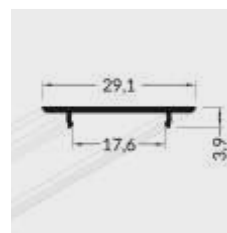

ALU profily LED

KM70-S

KM70-B

KM70-C

LIŠTA

obj. kód	typ	dĺžka	farba
40700001	KM70-S 1M	1 m	strieborná
40700002	KM70-S 2M	2 m	strieborná
40700101	KM70-B 1M	1 m	biela
40700102	KM70-B 2M	2 m	biela
40700201	KM70-C 1M	1 m	čierna
40700202	KM70-C 2M	2 m	čierna

KM70 KOMBÍ

pomocný profil

KM7-S

KM7-B

LIŠTA

obj. kód	typ	dĺžka	farba
40070001	KM7-S 1M	1 m	strieborná
40070002	KM7-S 2M	2 m	strieborná
40070101	KM7-B 1M	1 m	biela
40070102	KM7-B 2M	2 m	biela

KRYT

obj. kód	typ	dĺžka	prevedenie
40131011	13-T 1M	1 m	nasúvací číry
40131012	13-T 2M	2 m	nasúvací číry
40131021	13-S 1M	1 m	nasúvací mrazený
40131022	13-S 2M	2 m	nasúvací mrazený
40131031	13-M 1M	1 m	nasúvací matný
40131032	13-M 2M	2 m	nasúvací matný
40131041	13-TK 1M	1 m	klik číry
40131042	13-TK 2M	2 m	klik číry
40131051	13-MK 1M	1 m	klik matný
40131052	13-MK 2M	2 m	klik matný
40131053	13-MK 20M	20 m	klik matný