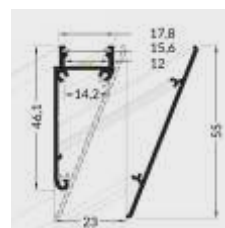

ALU profily LED

LIŠTA

obj. kód	typ	dĺžka	farba
40700001	KM70-S 1M	1 m	strieborná
40700002	KM70-S 2M	2 m	strieborná
40700101	KM70-B 1M	1 m	biela
40700102	KM70-B 2M	2 m	biela
40700201	KM70-C 1M	1 m	čierna
40700202	KM70-C 2M	2 m	čierna

KM70 KOMBÍ

pomocný profil

LIŠTA

obj. kód	typ	dĺžka	farba
40070001	KM7-S 1M	1 m	strieborná
40070002	KM7-S 2M	2 m	strieborná
40070101	KM7-B 1M	1 m	biela
40070102	KM7-B 2M	2 m	biela

KRYT

obj. kód	typ	dĺžka	prevedenie
40131011	13-T 1M	1 m	nasúvací číry
40131012	13-T 2M	2 m	nasúvací číry
40131021	13-S 1M	1 m	nasúvací mrazený
40131022	13-S 2M	2 m	nasúvací mrazený
40131031	13-M 1M	1 m	nasúvací matný
40131032	13-M 2M	2 m	nasúvací matný
40131041	13-TK 1M	1 m	klik číry
40131042	13-TK 2M	2 m	klik číry
40131051	13-MK 1M	1 m	klik matný
40131052	13-MK 2M	2 m	klik matný
40131053	13-MK 20M	20 m	klik matný

PRÍSLUŠENSTVO

obj. kód	typ	príslušenstvo
40071061	7-SK 1M	kryt strieborný
40071062	7-SK 2M	kryt strieborný
40071063	7-BK 1M	kryt biely
40071064	7-BK 2M	kryt biely
40072000	KM7K-S	koncovka strieborná
40072001	KM7K-B	koncovka biela
40074000	KM7S	spojka
40075000	KM7R-S	roh strieborný
40075001	KM7R-B	roh biely

KM7

nástenný profil