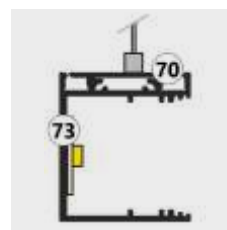

ALU profily LED

KM70-S

KM70-B

KM70-C

LIŠTA

obj. kód	typ	dĺžka	farba
40700001	KM70-S 1M	1 m	strieborná
40700002	KM70-S 2M	2 m	strieborná
40700101	KM70-B 1M	1 m	biela
40700102	KM70-B 2M	2 m	biela
40700201	KM70-C 1M	1 m	čierna
40700202	KM70-C 2M	2 m	čierna

KM70 KOMBÍ

pomocný profil

KM7-S

KM7-B

LIŠTA

obj. kód	typ	dĺžka	farba
40070001	KM7-S 1M	1 m	strieborná
40070002	KM7-S 2M	2 m	strieborná
40070101	KM7-B 1M	1 m	biela
40070102	KM7-B 2M	2 m	biela

KRYT

obj. kód	typ	dĺžka	prevedenie
40131011	13-T 1M	1 m	nasúvací číry
40131012	13-T 2M	2 m	nasúvací číry
40131021	13-S 1M	1 m	nasúvací mrazený
40131022	13-S 2M	2 m	nasúvací mrazený
40131031	13-M 1M	1 m	nasúvací matný
40131032	13-M 2M	2 m	nasúvací matný
40131041	13-TK 1M	1 m	klik číry
40131042	13-TK 2M	2 m	klik číry
40131051	13-MK 1M	1 m	klik matný
40131052	13-MK 2M	2 m	klik matný
40131053	13-MK 20M	20 m	klik matný