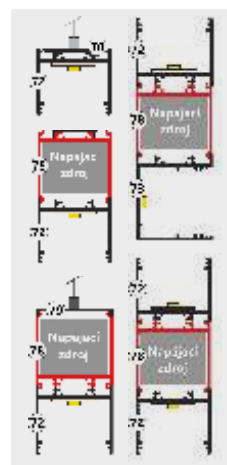

KM73-S KM73-B KM73-C