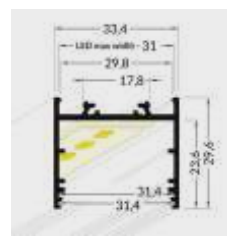

KM73-S KM73-B KM73-C