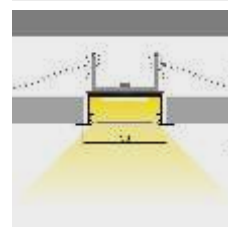

KM76-S

KM76-B

KM76-C