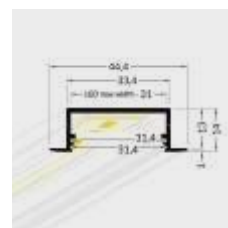

KM76-S

KM76-B

KM76-C