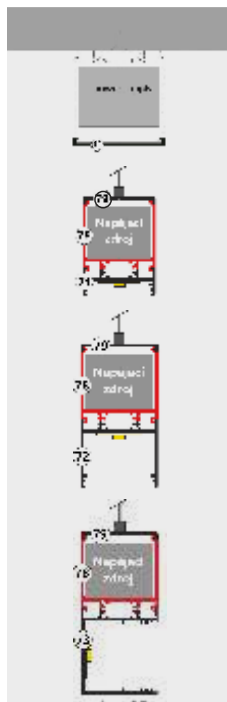

KM70Z

**KM78
KOMBI**
pre napájací zdroj

LIŠTA

obj. kód	typ	dĺžka	farba
40790001	KM79-S 1M	1 m	strieborná
40790002	KM79-S 2M	2 m	strieborná
40790101	KM79-B 1M	1 m	biela
40790102	KM79-B 2M	2 m	biela
40790201	KM79-C 1M	1 m	čierna
40790202	KM79-C 2M	2 m	čierna

KM79-S

KM79-B

KM79-C

**KM79
KOMBI**
pomocný profil