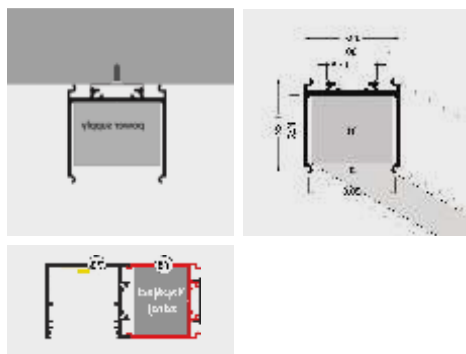

ALU profily LED

KM78-S

KM78-B

KM78-C

LIŠTA

obj. kód	typ	dĺžka	farba
40780001	KM78-S 1M	1 m	strieborná
40780002	KM78-S 2M	2 m	strieborná
40780101	KM78-B 1M	1 m	biela
40780102	KM78-B 2M	2 m	biela
40780201	KM78-C 1M	1 m	čierna
40780202	KM78-C 2M	2 m	čierna

PRÍSLUŠENSTVO

obj. kód	typ	príslušenstvo
40782000	KM78K-S	koncovka strieborná
40782001	KM78K-B	koncovka biela
40782002	KM78K-C	koncovka čierna
40703000	KM70P	príchytká
40703001	KM70PF	príchytká flexi
40703005	KM70PV	príchytká výklopná
40707000	KM70Z	záves

**KM78
KOMBI**
pre napájací zdroj

LIŠTA

obj. kód	typ	dĺžka	farba
40790001	KM79-S 1M	1 m	strieborná
40790002	KM79-S 2M	2 m	strieborná
40790101	KM79-B 1M	1 m	biela
40790102	KM79-B 2M	2 m	biela
40790201	KM79-C 1M	1 m	čierna
40790202	KM79-C 2M	2 m	čierna