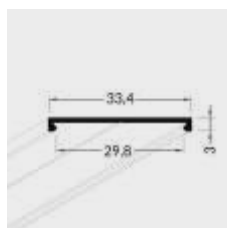

LIŠTA

obj. kód	typ	dĺžka	farba
40790001	KM79-S 1M	1 m	strieborná
40790002	KM79-S 2M	2 m	strieborná
40790101	KM79-B 1M	1 m	biela
40790102	KM79-B 2M	2 m	biela
40790201	KM79-C 1M	1 m	čierna
40790202	KM79-C 2M	2 m	čierna