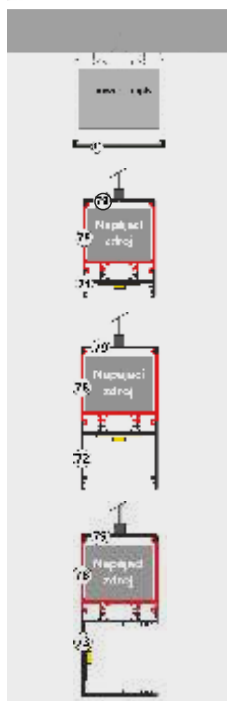

**KM78
KOMBI**
pre napájací zdroj

LIŠTA

obj. kód	typ	dĺžka	farba
40790001	KM79-S 1M	1 m	strieborná
40790002	KM79-S 2M	2 m	strieborná
40790101	KM79-B 1M	1 m	biela
40790102	KM79-B 2M	2 m	biela
40790201	KM79-C 1M	1 m	čierna
40790202	KM79-C 2M	2 m	čierna

KM79-S

KM79-B

KM79-C

**KM79
KOMBI**
pomocný profil