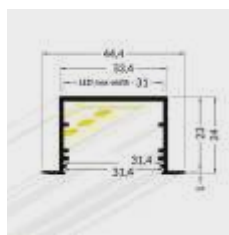

ALU profily LED

LIŠTA

obj. kód	typ	dĺžka	farba
40770001	KM77-S 1M	1 m	strieborná
40770002	KM77-S 2M	2 m	strieborná
40770101	KM77-B 1M	1 m	biela
40770102	KM77-B 2M	2 m	biela
40770201	KM77-C 1M	1 m	čierna
40770202	KM77-C 2M	2 m	čierna