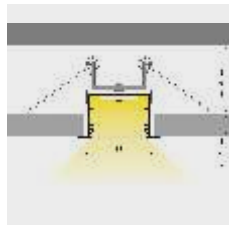

ALU profily LED

LIŠTA

obj. kód	typ	dĺžka	farba
40770001	KM77-S 1M	1 m	strieborná
40770002	KM77-S 2M	2 m	strieborná
40770101	KM77-B 1M	1 m	biela
40770102	KM77-B 2M	2 m	biela
40770201	KM77-C 1M	1 m	čierna
40770202	KM77-C 2M	2 m	čierna

KM77-S

KM77-B

KM77-C

KRYT

obj. kód	typ	dĺžka	prevedenie
40701011	70-T 1M	1 m	nasúvací číry
40701012	70-T 2M	2 m	nasúvací číry
40701021	70-S 1M	1 m	nasúvací mrazený
40701022	70-S 2M	2 m	nasúvací mrazený
40701031	70-M 1M	1 m	nasúvací matný
40701032	70-M 2M	2 m	nasúvací matný
40701041	70-TK 1M	1 m	klik číry
40701042	70-TK 2M	2 m	klik číry
40701051	70-MK 1M	1 m	klik matný
40701052	70-MK 2M	2 m	klik matný
40701061	70-MK-S 1M	1 m	klik matný S
40701062	70-MK-S 2M	2 m	klik matný S
40701071	70-MK-D 1M	1 m	klik matný D
40701072	70-MK-D 2M	2 m	klik matný D