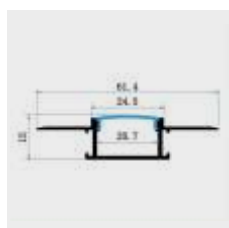

KM77R-90-C

**KM77
KOMBI**
na zapustenie

LIŠTA

obj. kód	typ	dĺžka	farba
40810001	KM81-S 1M	1 m	strieborná
40810002	KM81-S 2M	2 m	strieborná
40810101	KM81-B 1M	1 m	biela
40810102	KM81-B 2M	2 m	biela
40810201	KM81-C 1M	1 m	čierna
40810202	KM81-C 2M	2 m	čierna