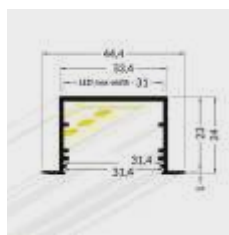

ALU profily LED

LIŠTA

obj. kód	typ	dĺžka	farba
40770001	KM77-S 1M	1 m	strieborná
40770002	KM77-S 2M	2 m	strieborná
40770101	KM77-B 1M	1 m	biela
40770102	KM77-B 2M	2 m	biela
40770201	KM77-C 1M	1 m	čierna
40770202	KM77-C 2M	2 m	čierna

KM77-S

KM77-B

KM77-C

KRYT

obj. kód	typ	dĺžka	prevedenie
40701011	70-T 1M	1 m	nasúvací číry
40701012	70-T 2M	2 m	nasúvací číry
40701021	70-S 1M	1 m	nasúvací mrazený
40701022	70-S 2M	2 m	nasúvací mrazený
40701031	70-M 1M	1 m	nasúvací matný
40701032	70-M 2M	2 m	nasúvací matný
40701041	70-TK 1M	1 m	klik číry
40701042	70-TK 2M	2 m	klik číry
40701051	70-MK 1M	1 m	klik matný
40701052	70-MK 2M	2 m	klik matný
40701061	70-MK-S 1M	1 m	klik matný S
40701062	70-MK-S 2M	2 m	klik matný S
40701071	70-MK-D 1M	1 m	klik matný D
40701072	70-MK-D 2M	2 m	klik matný D