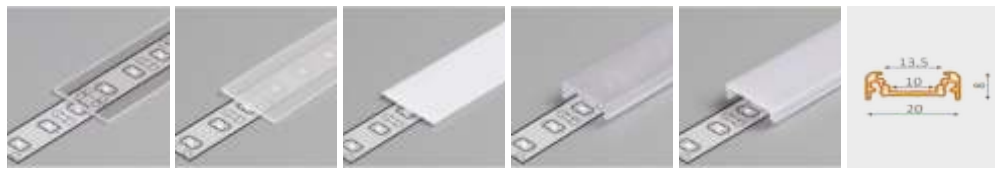

# LED sady

Možnosť výroby na mieru do 200 cm

KM13-S, strieborná

13-T, kryt číry

13-S, kryt mrazený

13-M, kryt matný

13-TK, klik číry

13-MK, klik matný

## LED sada

obj. kód	typ	kryt	W/m	lm/m
51300403	KM13-S-T-48 3000K IP20	číry	4,8	420
51300404	KM13-S-T-48 4000K IP20	číry	4,8	420
51300406	KM13-S-T-48 6000K IP20	číry	4,8	420
51301403	KM13-S-S-48 3000K IP20	mrazený	4,8	420
51301404	KM13-S-S-48 4000K IP20	mrazený	4,8	420
51301406	KM13-S-S-48 6000K IP20	mrazený	4,8	420
51302403	KM13-S-M-48 3000K IP20	matný	4,8	420
51302404	KM13-S-M-48 4000K IP20	matný	4,8	420
51302406	KM13-S-M-48 6000K IP20	matný	4,8	420
51303403	KM13-S-TK-48 3000K IP20	číry klik	4,8	420
51303404	KM13-S-TK-48 4000K IP20	číry klik	4,8	420
51303406	KM13-S-TK-48 6000K IP20	číry klik	4,8	420
51304403	KM13-S-MK-48 3000K IP20	matný klik	4,8	420
51304404	KM13-S-MK-48 4000K IP20	matný klik	4,8	420
51304406	KM13-S-MK-48 6000K IP20	matný klik	4,8	420
51300603	KM13-S-T-6 3000K IP20	číry	6	660
51300604	KM13-S-T-6 4000K IP20	číry	6	660
51300606	KM13-S-T-6 6000K IP20	číry	6	660
51301603	KM13-S-S-6 3000K IP20	mrazený	6	660
51301604	KM13-S-S-6 4000K IP20	mrazený	6	660
51301606	KM13-S-S-6 6000K IP20	mrazený	6	660
51302603	KM13-S-M-6 3000K IP20	matný	6	660
51302604	KM13-S-M-6 4000K IP20	matný	6	660
51302606	KM13-S-M-6 6000K IP20	matný	6	660
51303603	KM13-S-TK-6 3000K IP20	číry klik	6	660
51303604	KM13-S-TK-6 4000K IP20	číry klik	6	660
51303606	KM13-S-TK-6 6000K IP20	číry klik	6	660
51304603	KM13-S-MK-6 3000K IP20	matný klik	6	660
51304604	KM13-S-MK-6 4000K IP20	matný klik	6	660
51304606	KM13-S-MK-6 6000K IP20	matný klik	6	660

LED sada obsahuje lištu, kryt, koncovky, príchytky, LED pás a konektor 2.1,5.5 Y alebo kábel 2x0,35mm<sup>2</sup> v závislosti od použitého napájacieho zdroja.

Najpoužívanější príslušenstvo

## KM13-S

materiál:  
hliník, plast  
LED pás

12 V  
30000 h  
120°  
Ra>90