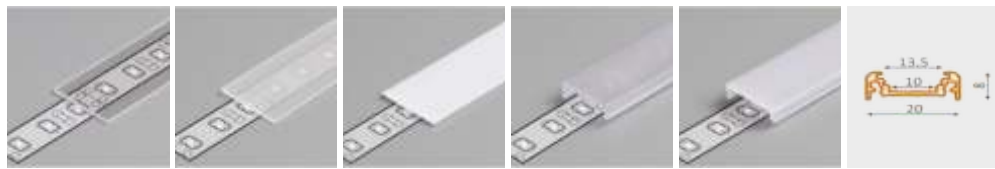

LED sady

Možnosť výroby na mieru do 200 cm

KM13-S, strieborná

13-T, kryt číry

13-S, kryt mrazený

13-M, kryt matný

13-TK, klik číry

13-MK, klik matný

LED sada

obj. kód	typ	kryt	W/m	lm/m
51300403	KM13-S-T-48 3000K IP20	číry	4,8	420
51300404	KM13-S-T-48 4000K IP20	číry	4,8	420
51300406	KM13-S-T-48 6000K IP20	číry	4,8	420
51301403	KM13-S-S-48 3000K IP20	mrazený	4,8	420
51301404	KM13-S-S-48 4000K IP20	mrazený	4,8	420
51301406	KM13-S-S-48 6000K IP20	mrazený	4,8	420
51302403	KM13-S-M-48 3000K IP20	matný	4,8	420
51302404	KM13-S-M-48 4000K IP20	matný	4,8	420
51302406	KM13-S-M-48 6000K IP20	matný	4,8	420
51303403	KM13-S-TK-48 3000K IP20	číry klik	4,8	420
51303404	KM13-S-TK-48 4000K IP20	číry klik	4,8	420
51303406	KM13-S-TK-48 6000K IP20	číry klik	4,8	420
51304403	KM13-S-MK-48 3000K IP20	matný klik	4,8	420
51304404	KM13-S-MK-48 4000K IP20	matný klik	4,8	420
51304406	KM13-S-MK-48 6000K IP20	matný klik	4,8	420
51300603	KM13-S-T-6 3000K IP20	číry	6	660
51300604	KM13-S-T-6 4000K IP20	číry	6	660
51300606	KM13-S-T-6 6000K IP20	číry	6	660
51301603	KM13-S-S-6 3000K IP20	mrazený	6	660
51301604	KM13-S-S-6 4000K IP20	mrazený	6	660
51301606	KM13-S-S-6 6000K IP20	mrazený	6	660
51302603	KM13-S-M-6 3000K IP20	matný	6	660
51302604	KM13-S-M-6 4000K IP20	matný	6	660
51302606	KM13-S-M-6 6000K IP20	matný	6	660
51303603	KM13-S-TK-6 3000K IP20	číry klik	6	660
51303604	KM13-S-TK-6 4000K IP20	číry klik	6	660
51303606	KM13-S-TK-6 6000K IP20	číry klik	6	660
51304603	KM13-S-MK-6 3000K IP20	matný klik	6	660
51304604	KM13-S-MK-6 4000K IP20	matný klik	6	660
51304606	KM13-S-MK-6 6000K IP20	matný klik	6	660

LED sada obsahuje lištu, kryt, koncovky, príchytky, LED pás a konektor 2.1,5.5 Y alebo kábel 2x0,35mm² v závislosti od použitého napájacieho zdroja.

Najpoužívanější príslušenstvo

KM13-S

materiál:
hliník, plast
LED pás