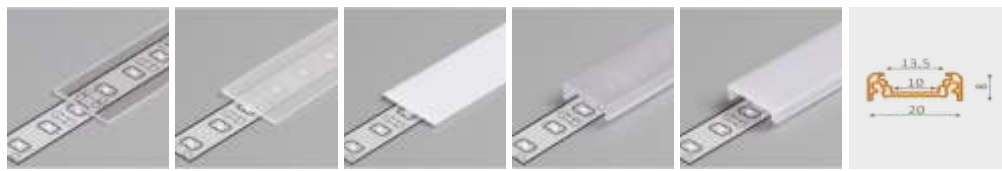

# LED sady

KM13-B, biela

Možnosť výroby na mieru do 200 cm

13-T, kryt číry

13-S, kryt mrazený

13-M, kryt matný

13-TK, klik číry

13-MK, klik matný

LED sada obsahuje lištu, kryt, koncovky, príchytky, LED pás a konektor 2.1,5.5 Y alebo kábel 2x0,35mm<sup>2</sup> v závislosti od použitého napájacieho zdroja.

Najpoužívanejšie príslušenstvo