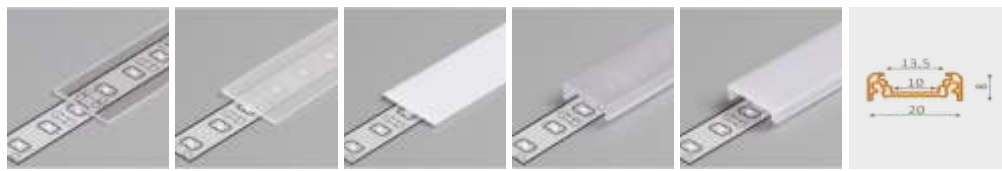

LED sady

KM13-B, biela

Možnosť výroby na mieru do 200 cm

13-T, kryt číry

13-S, kryt mrazený

13-M, kryt matný

13-TK, klik číry

13-MK, klik matný