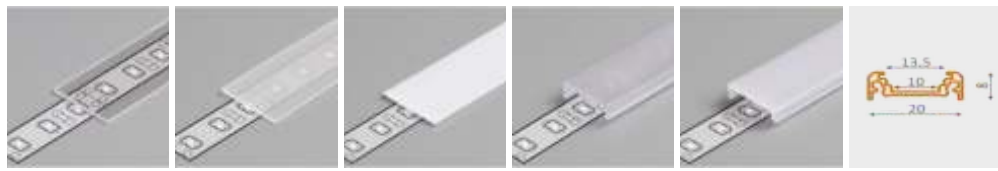

LED sady

Možnosť výroby na mieru do 200 cm

KM13-C, čierna

13-T, kryt číry

13-S, kryt mrazený

13-M, kryt matný

13-TK, klik číry

13-MK, klik matný

LED sada obsahuje lištu, kryt, koncovky, príchytky, LED pás a konektor 2.1,5.5 Y alebo kábel 2x0,35mm² v závislosti od použitého napájacieho zdroja.

Najpoužívanější príslušenstvo

KM13-C

materiál:
hliník, plast
LED pás