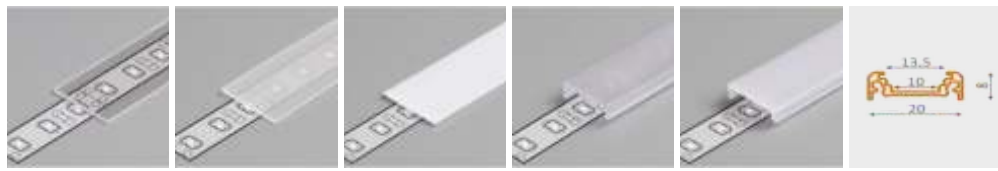

# LED sady

Možnosť výroby na mieru do 200 cm

KM13-C, čierna

13-T, kryt číry

13-S, kryt mrazený

13-M, kryt matný

13-TK, klik číry

13-MK, klik matný

## LED sada

obj. kód	typ	kryt	W/m	lm/m
51320403	KM13-C-T-48 3000K IP20	číry	4,8	420
51320404	KM13-C-T-48 4000K IP20	číry	4,8	420
51320406	KM13-C-T-48 6000K IP20	číry	4,8	420
51321403	KM13-C-S-48 3000K IP20	mrazený	4,8	420
51321404	KM13-C-S-48 4000K IP20	mrazený	4,8	420
51321406	KM13-C-S-48 6000K IP20	mrazený	4,8	420
51322403	KM13-C-M-48 3000K IP20	matný	4,8	420
51322404	KM13-C-M-48 4000K IP20	matný	4,8	420
51322406	KM13-C-M-48 6000K IP20	matný	4,8	420
51323403	KM13-C-TK-48 3000K IP20	číry klik	4,8	420
51323404	KM13-C-TK-48 4000K IP20	číry klik	4,8	420
51323406	KM13-C-TK-48 6000K IP20	číry klik	4,8	420
51324403	KM13-C-MK-48 3000K IP20	matný klik	4,8	420
51324404	KM13-C-MK-48 4000K IP20	matný klik	4,8	420
51324406	KM13-C-MK-48 6000K IP20	matný klik	4,8	420
51320603	KM13-C-T-6 3000K IP20	číry	6	660
51320604	KM13-C-T-6 4000K IP20	číry	6	660
51320606	KM13-C-T-6 6000K IP20	číry	6	660
51321603	KM13-C-S-6 3000K IP20	mrazený	6	660
51321604	KM13-C-S-6 4000K IP20	mrazený	6	660
51321606	KM13-C-S-6 6000K IP20	mrazený	6	660
51322603	KM13-C-M-6 3000K IP20	matný	6	660
51322604	KM13-C-M-6 4000K IP20	matný	6	660
51322606	KM13-C-M-6 6000K IP20	matný	6	660
51323603	KM13-C-TK-6 3000K IP20	číry klik	6	660
51323604	KM13-C-TK-6 4000K IP20	číry klik	6	660
51323606	KM13-C-TK-6 6000K IP20	číry klik	6	660
51324603	KM13-C-MK-6 3000K IP20	matný klik	6	660
51324604	KM13-C-MK-6 4000K IP20	matný klik	6	660
51324606	KM13-C-MK-6 6000K IP20	matný klik	6	660

LED sada obsahuje lištu, kryt, koncovky, príchytky, LED pás a konektor 2.1,5.5 Y alebo kábel 2x0,35mm<sup>2</sup> v závislosti od použitého napájacieho zdroja.

Najpoužívanější príslušenstvo