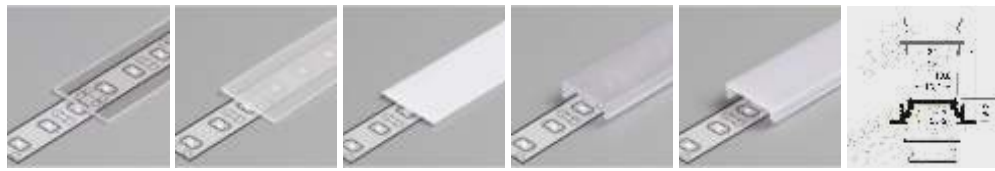

LED sady

Možnosť výroby na mieru do 200 cm

KM15-S, strieborná

13-T, kryt číry

13-S, kryt mrazený

13-M, kryt matný

13-TK, klik číry

13-MK, klik matný

LED sada

obj. kód	typ	kryt	W/m	lm/m
51500403	KM15-S-T-48 3000K IP20	číry	4,8	420
51500404	KM15-S-T-48 4000K IP20	číry	4,8	420
51500406	KM15-S-T-48 6000K IP20	číry	4,8	420
51501403	KM15-S-S-48 3000K IP20	mrazený	4,8	420
51501404	KM15-S-S-48 4000K IP20	mrazený	4,8	420
51501406	KM15-S-S-48 6000K IP20	mrazený	4,8	420
51502403	KM15-S-M-48 3000K IP20	matný	4,8	420
51502404	KM15-S-M-48 4000K IP20	matný	4,8	420
51502406	KM15-S-M-48 6000K IP20	matný	4,8	420
51503403	KM15-S-TK-48 3000K IP20	číry klik	4,8	420
51503404	KM15-S-TK-48 4000K IP20	číry klik	4,8	420
51503406	KM15-S-TK-48 6000K IP20	číry klik	4,8	420
51504403	KM15-S-MK-48 3000K IP20	matný klik	4,8	420
51504404	KM15-S-MK-48 4000K IP20	matný klik	4,8	420
51504406	KM15-S-MK-48 6000K IP20	matný klik	4,8	420
51500603	KM15-S-T-6 3000K IP20	číry	6	660
51500604	KM15-S-T-6 4000K IP20	číry	6	660
51500606	KM15-S-T-6 6000K IP20	číry	6	660
51501603	KM15-S-S-6 3000K IP20	mrazený	6	660
51501604	KM15-S-S-6 4000K IP20	mrazený	6	660
51501606	KM15-S-S-6 6000K IP20	mrazený	6	660
51502603	KM15-S-M-6 3000K IP20	matný	6	660
51502604	KM15-S-M-6 4000K IP20	matný	6	660
51502606	KM15-S-M-6 6000K IP20	matný	6	660
51503603	KM15-S-TK-6 3000K IP20	číry klik	6	660
51503604	KM15-S-TK-6 4000K IP20	číry klik	6	660
51503606	KM15-S-TK-6 6000K IP20	číry klik	6	660
51504603	KM15-S-MK-6 3000K IP20	matný klik	6	660
51504604	KM15-S-MK-6 4000K IP20	matný klik	6	660
51504606	KM15-S-MK-6 6000K IP20	matný klik	6	660