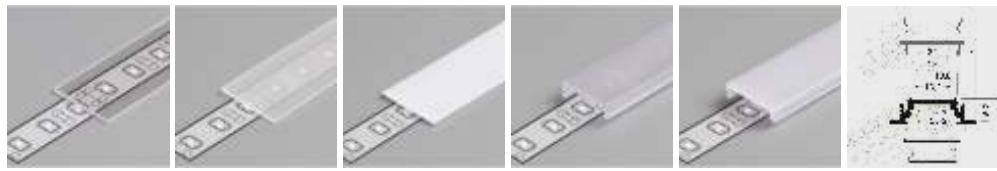

LED sady

Možnosť výroby na mieru do 200 cm

KM15-S, strieborná

13-T, kryt číry

13-S, kryt mrazený

13-M, kryt matný

13-TK, klik číry

13-MK, klik matný

LED sada

obj. kód	typ	kryt	W/m	lm/m
51500403	KM15-S-T-48 3000K IP20	číry	4,8	420
51500404	KM15-S-T-48 4000K IP20	číry	4,8	420
51500406	KM15-S-T-48 6000K IP20	číry	4,8	420
51501403	KM15-S-S-48 3000K IP20	mrazený	4,8	420
51501404	KM15-S-S-48 4000K IP20	mrazený	4,8	420
51501406	KM15-S-S-48 6000K IP20	mrazený	4,8	420
51502403	KM15-S-M-48 3000K IP20	matný	4,8	420
51502404	KM15-S-M-48 4000K IP20	matný	4,8	420
51502406	KM15-S-M-48 6000K IP20	matný	4,8	420
51503403	KM15-S-TK-48 3000K IP20	číry klik	4,8	420
51503404	KM15-S-TK-48 4000K IP20	číry klik	4,8	420
51503406	KM15-S-TK-48 6000K IP20	číry klik	4,8	420
51504403	KM15-S-MK-48 3000K IP20	matný klik	4,8	420
51504404	KM15-S-MK-48 4000K IP20	matný klik	4,8	420
51504406	KM15-S-MK-48 6000K IP20	matný klik	4,8	420
51500603	KM15-S-T-6 3000K IP20	číry	6	660
51500604	KM15-S-T-6 4000K IP20	číry	6	660
51500606	KM15-S-T-6 6000K IP20	číry	6	660
51501603	KM15-S-S-6 3000K IP20	mrazený	6	660
51501604	KM15-S-S-6 4000K IP20	mrazený	6	660
51501606	KM15-S-S-6 6000K IP20	mrazený	6	660
51502603	KM15-S-M-6 3000K IP20	matný	6	660
51502604	KM15-S-M-6 4000K IP20	matný	6	660
51502606	KM15-S-M-6 6000K IP20	matný	6	660
51503603	KM15-S-TK-6 3000K IP20	číry klik	6	660
51503604	KM15-S-TK-6 4000K IP20	číry klik	6	660
51503606	KM15-S-TK-6 6000K IP20	číry klik	6	660
51504603	KM15-S-MK-6 3000K IP20	matný klik	6	660
51504604	KM15-S-MK-6 4000K IP20	matný klik	6	660
51504606	KM15-S-MK-6 6000K IP20	matný klik	6	660