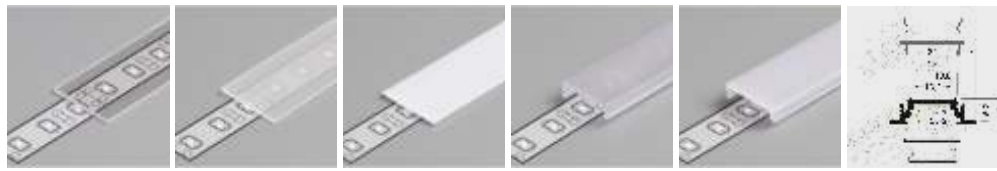

# LED sady

Možnosť výroby na mieru do 200 cm

KM15-S, strieborná

13-T, kryt číry

13-S, kryt mrazený

13-M, kryt matný

13-TK, klik číry

13-MK, klik matný

## LED sada

obj. kód	typ	kryt	W/m	lm/m
51500403	KM15-S-T-48 3000K IP20	číry	4,8	420
51500404	KM15-S-T-48 4000K IP20	číry	4,8	420
51500406	KM15-S-T-48 6000K IP20	číry	4,8	420
51501403	KM15-S-S-48 3000K IP20	mrazený	4,8	420
51501404	KM15-S-S-48 4000K IP20	mrazený	4,8	420
51501406	KM15-S-S-48 6000K IP20	mrazený	4,8	420
51502403	KM15-S-M-48 3000K IP20	matný	4,8	420
51502404	KM15-S-M-48 4000K IP20	matný	4,8	420
51502406	KM15-S-M-48 6000K IP20	matný	4,8	420
51503403	KM15-S-TK-48 3000K IP20	číry klik	4,8	420
51503404	KM15-S-TK-48 4000K IP20	číry klik	4,8	420
51503406	KM15-S-TK-48 6000K IP20	číry klik	4,8	420
51504403	KM15-S-MK-48 3000K IP20	matný klik	4,8	420
51504404	KM15-S-MK-48 4000K IP20	matný klik	4,8	420
51504406	KM15-S-MK-48 6000K IP20	matný klik	4,8	420
51500603	KM15-S-T-6 3000K IP20	číry	6	660
51500604	KM15-S-T-6 4000K IP20	číry	6	660
51500606	KM15-S-T-6 6000K IP20	číry	6	660
51501603	KM15-S-S-6 3000K IP20	mrazený	6	660
51501604	KM15-S-S-6 4000K IP20	mrazený	6	660
51501606	KM15-S-S-6 6000K IP20	mrazený	6	660
51502603	KM15-S-M-6 3000K IP20	matný	6	660
51502604	KM15-S-M-6 4000K IP20	matný	6	660
51502606	KM15-S-M-6 6000K IP20	matný	6	660
51503603	KM15-S-TK-6 3000K IP20	číry klik	6	660
51503604	KM15-S-TK-6 4000K IP20	číry klik	6	660
51503606	KM15-S-TK-6 6000K IP20	číry klik	6	660
51504603	KM15-S-MK-6 3000K IP20	matný klik	6	660
51504604	KM15-S-MK-6 4000K IP20	matný klik	6	660
51504606	KM15-S-MK-6 6000K IP20	matný klik	6	660