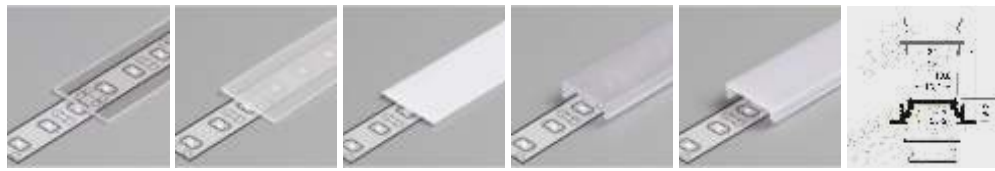

# LED sady

Možnosť výroby na mieru do 200 cm

KM15-S, strieborná

13-T, kryt číry

13-S, kryt mrazený

13-M, kryt matný

13-TK, klik číry

13-MK, klik matný

## LED sada

obj. kód	typ	kryt	W/m	lm/m
51500403	KM15-S-T-48 3000K IP20	číry	4,8	420
51500404	KM15-S-T-48 4000K IP20	číry	4,8	420
51500406	KM15-S-T-48 6000K IP20	číry	4,8	420
51501403	KM15-S-S-48 3000K IP20	mrazený	4,8	420
51501404	KM15-S-S-48 4000K IP20	mrazený	4,8	420
51501406	KM15-S-S-48 6000K IP20	mrazený	4,8	420
51502403	KM15-S-M-48 3000K IP20	matný	4,8	420
51502404	KM15-S-M-48 4000K IP20	matný	4,8	420
51502406	KM15-S-M-48 6000K IP20	matný	4,8	420
51503403	KM15-S-TK-48 3000K IP20	číry klik	4,8	420
51503404	KM15-S-TK-48 4000K IP20	číry klik	4,8	420
51503406	KM15-S-TK-48 6000K IP20	číry klik	4,8	420
51504403	KM15-S-MK-48 3000K IP20	matný klik	4,8	420
51504404	KM15-S-MK-48 4000K IP20	matný klik	4,8	420
51504406	KM15-S-MK-48 6000K IP20	matný klik	4,8	420
51500603	KM15-S-T-6 3000K IP20	číry	6	660
51500604	KM15-S-T-6 4000K IP20	číry	6	660
51500606	KM15-S-T-6 6000K IP20	číry	6	660
51501603	KM15-S-S-6 3000K IP20	mrazený	6	660
51501604	KM15-S-S-6 4000K IP20	mrazený	6	660
51501606	KM15-S-S-6 6000K IP20	mrazený	6	660
51502603	KM15-S-M-6 3000K IP20	matný	6	660
51502604	KM15-S-M-6 4000K IP20	matný	6	660
51502606	KM15-S-M-6 6000K IP20	matný	6	660
51503603	KM15-S-TK-6 3000K IP20	číry klik	6	660
51503604	KM15-S-TK-6 4000K IP20	číry klik	6	660
51503606	KM15-S-TK-6 6000K IP20	číry klik	6	660
51504603	KM15-S-MK-6 3000K IP20	matný klik	6	660
51504604	KM15-S-MK-6 4000K IP20	matný klik	6	660
51504606	KM15-S-MK-6 6000K IP20	matný klik	6	660