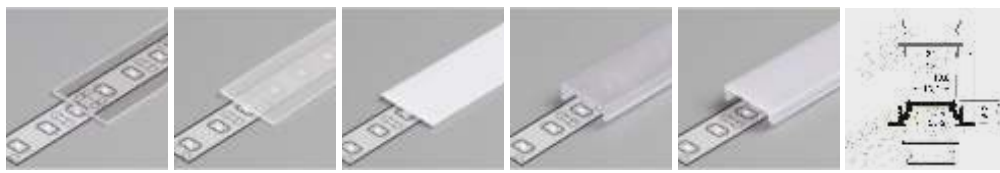

LED sady

KM15-B, biela

Možnosť výroby na mieru do 200 cm

13-T, kryt číry

13-S, kryt mrazený

13-M, kryt matný

13-TK, klik číry

13-MK, klik matný

LED sada

obj. kód	typ	kryt	W/m	lm/m
51510403	KM15-B-T-48 3000K IP20	číry	4,8	420
51510404	KM15-B-T-48 4000K IP20	číry	4,8	420
55310406	KM15-B-T-48 6000K IP20	číry	4,8	420
51511403	KM15-B-S-48 3000K IP20	mrazený	4,8	420
51511404	KM15-B-S-48 4000K IP20	mrazený	4,8	420
51511406	KM15-B-S-48 6000K IP20	mrazený	4,8	420
51512403	KM15-B-M-48 3000K IP20	matný	4,8	420
51512404	KM15-B-M-48 4000K IP20	matný	4,8	420
51512406	KM15-B-M-48 6000K IP20	matný	4,8	420
51513403	KM15-B-TK-48 3000K IP20	číry klik	4,8	420
51513404	KM15-B-TK-48 4000K IP20	číry klik	4,8	420
51513406	KM15-B-TK-48 6000K IP20	číry klik	4,8	420
51514403	KM15-B-MK-48 3000K IP20	matný klik	4,8	420
51514404	KM15-B-MK-48 4000K IP20	matný klik	4,8	420
51514406	KM15-B-MK-48 6000K IP20	matný klik	4,8	420
51510603	KM15-B-T-6 3000K IP20	číry	6	660
51510604	KM15-B-T-6 4000K IP20	číry	6	660
51510606	KM15-B-T-6 6000K IP20	číry	6	660
51511603	KM15-B-S-6 3000K IP20	mrazený	6	660
51511604	KM15-B-S-6 4000K IP20	mrazený	6	660
51511606	KM15-B-S-6 6000K IP20	mrazený	6	660
51512603	KM15-B-M-6 3000K IP20	matný	6	660
51512604	KM15-B-M-6 4000K IP20	matný	6	660
51512606	KM15-B-M-6 6000K IP20	matný	6	660
51513603	KM15-B-TK-6 3000K IP20	číry klik	6	660
51513604	KM15-B-TK-6 4000K IP20	číry klik	6	660
51513606	KM15-B-TK-6 6000K IP20	číry klik	6	660
51514603	KM15-B-MK-6 3000K IP20	matný klik	6	660
51514604	KM15-B-MK-6 4000K IP20	matný klik	6	660
51514606	KM15-B-MK-6 6000K IP20	matný klik	6	660