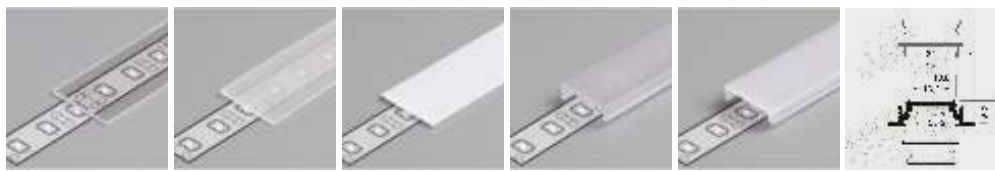

LED sady

KM15-B, biela

Možnosť výroby na mieru do 200 cm

13-T, kryt číry

13-S, kryt mrazený

13-M, kryt matný

13-TK, klik číry

13-MK, klik matný

LED sada

obj. kód	typ	kryt	W/m	lm/m
51510403	KM15-B-T-48 3000K IP20	číry	4,8	420
51510404	KM15-B-T-48 4000K IP20	číry	4,8	420
55310406	KM15-B-T-48 6000K IP20	číry	4,8	420
51511403	KM15-B-S-48 3000K IP20	mrazený	4,8	420
51511404	KM15-B-S-48 4000K IP20	mrazený	4,8	420
51511406	KM15-B-S-48 6000K IP20	mrazený	4,8	420
51512403	KM15-B-M-48 3000K IP20	matný	4,8	420
51512404	KM15-B-M-48 4000K IP20	matný	4,8	420
51512406	KM15-B-M-48 6000K IP20	matný	4,8	420
51513403	KM15-B-TK-48 3000K IP20	číry klik	4,8	420
51513404	KM15-B-TK-48 4000K IP20	číry klik	4,8	420
51513406	KM15-B-TK-48 6000K IP20	číry klik	4,8	420
51514403	KM15-B-MK-48 3000K IP20	matný klik	4,8	420
51514404	KM15-B-MK-48 4000K IP20	matný klik	4,8	420
51514406	KM15-B-MK-48 6000K IP20	matný klik	4,8	420
51510603	KM15-B-T-6 3000K IP20	číry	6	660
51510604	KM15-B-T-6 4000K IP20	číry	6	660
51510606	KM15-B-T-6 6000K IP20	číry	6	660
51511603	KM15-B-S-6 3000K IP20	mrazený	6	660
51511604	KM15-B-S-6 4000K IP20	mrazený	6	660
51511606	KM15-B-S-6 6000K IP20	mrazený	6	660
51512603	KM15-B-M-6 3000K IP20	matný	6	660
51512604	KM15-B-M-6 4000K IP20	matný	6	660
51512606	KM15-B-M-6 6000K IP20	matný	6	660
51513603	KM15-B-TK-6 3000K IP20	číry klik	6	660
51513604	KM15-B-TK-6 4000K IP20	číry klik	6	660
51513606	KM15-B-TK-6 6000K IP20	číry klik	6	660
51514603	KM15-B-MK-6 3000K IP20	matný klik	6	660
51514604	KM15-B-MK-6 4000K IP20	matný klik	6	660
51514606	KM15-B-MK-6 6000K IP20	matný klik	6	660