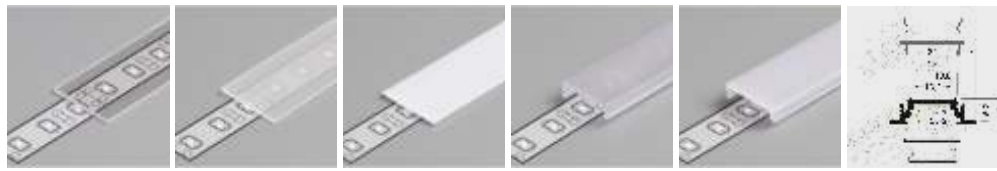

LED sady

Možnosť výroby na mieru do 200 cm

KM15-C, čierna

13-T, kryt číry

13-S, kryt mrazený

13-M, kryt matný

13-TK, klik číry

13-MK, klik matný

LED sada

obj. kód	typ	kryt	W/m	lm/m
51520403	KM15-C-T-48 3000K IP20	číry	4,8	420
51520404	KM15-C-T-48 4000K IP20	číry	4,8	420
51520406	KM15-C-T-48 6000K IP20	číry	4,8	420
51521403	KM15-C-S-48 3000K IP20	mrazený	4,8	420
51521404	KM15-C-S-48 4000K IP20	mrazený	4,8	420
51521406	KM15-C-S-48 6000K IP20	mrazený	4,8	420
51522403	KM15-C-M-48 3000K IP20	matný	4,8	420
51522404	KM15-C-M-48 4000K IP20	matný	4,8	420
51522406	KM15-C-M-48 6000K IP20	matný	4,8	420
51523403	KM15-C-TK-48 3000K IP20	číry klik	4,8	420
51523404	KM15-C-TK-48 4000K IP20	číry klik	4,8	420
51523406	KM15-C-TK-48 6000K IP20	číry klik	4,8	420
51524403	KM15-C-MK-48 3000K IP20	matný klik	4,8	420
51524404	KM15-C-MK-48 4000K IP20	matný klik	4,8	420
51524406	KM15-C-MK-48 6000K IP20	matný klik	4,8	420
51520603	KM15-C-T-6 3000K IP20	číry	6	660
51520604	KM15-C-T-6 4000K IP20	číry	6	660
51520606	KM15-C-T-6 6000K IP20	číry	6	660
51521603	KM15-C-S-6 3000K IP20	mrazený	6	660
51521604	KM15-C-S-6 4000K IP20	mrazený	6	660
51521606	KM15-C-S-6 6000K IP20	mrazený	6	660
51522603	KM15-C-M-6 3000K IP20	matný	6	660
51522604	KM15-C-M-6 4000K IP20	matný	6	660
51522606	KM15-C-M-6 6000K IP20	matný	6	660
51523603	KM15-C-TK-6 3000K IP20	číry klik	6	660
51523604	KM15-C-TK-6 4000K IP20	číry klik	6	660
51523606	KM15-C-TK-6 6000K IP20	číry klik	6	660
51524603	KM15-C-MK-6 3000K IP20	matný klik	6	660
51524604	KM15-C-MK-6 4000K IP20	matný klik	6	660
51524606	KM15-C-MK-6 6000K IP20	matný klik	6	660