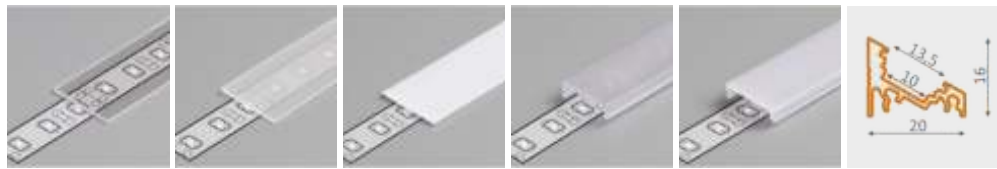

LED sady

Možnosť výroby na mieru do 200 cm

KM18-S, strieborný

13-T, kryt číry

13-S, kryt mrazený

13-M, kryt matný

13-TK, klik číry

13-MK, klik matný

LED sada

obj. kód	typ	kryt	W/m	lm/m
51800403	KM18-S-T-48 3000K IP20	číry	4,8	420
51800404	KM18-S-T-48 4000K IP20	číry	4,8	420
51800406	KM18-S-T-48 6000K IP20	číry	4,8	420
51801403	KM18-S-S-48 3000K IP20	mrazený	4,8	420
51801404	KM18-S-S-48 4000K IP20	mrazený	4,8	420
51801406	KM18-S-S-48 6000K IP20	mrazený	4,8	420
51802403	KM18-S-M-48 3000K IP20	matný	4,8	420
51802404	KM18-S-M-48 4000K IP20	matný	4,8	420
51802406	KM18-S-M-48 6000K IP20	matný	4,8	420
51803403	KM18-S-TK-48 3000K IP20	číry klik	4,8	420
51803404	KM18-S-TK-48 4000K IP20	číry klik	4,8	420
51803406	KM18-S-TK-48 6000K IP20	číry klik	4,8	420
51804403	KM18-S-MK-48 3000K IP20	matný klik	4,8	420
51804404	KM18-S-MK-48 4000K IP20	matný klik	4,8	420
51804406	KM18-S-MK-48 6000K IP20	matný klik	4,8	420
51800603	KM18-S-T-6 3000K IP20	číry	6	660
51800604	KM18-S-T-6 4000K IP20	číry	6	660
51800606	KM18-S-T-6 6000K IP20	číry	6	660
51801603	KM18-S-S-6 3000K IP20	mrazený	6	660
51801604	KM18-S-S-6 4000K IP20	mrazený	6	660
51801606	KM18-S-S-6 6000K IP20	mrazený	6	660
51802603	KM18-S-M-6 3000K IP20	matný	6	660
51802604	KM18-S-M-6 4000K IP20	matný	6	660
51802606	KM18-S-M-6 6000K IP20	matný	6	660
51803603	KM18-S-TK-6 3000K IP20	číry klik	6	660
51803604	KM18-S-TK-6 4000K IP20	číry klik	6	660
51803606	KM18-S-TK-6 6000K IP20	číry klik	6	660
51804603	KM18-S-MK-6 3000K IP20	matný klik	6	660
51804604	KM18-S-MK-6 4000K IP20	matný klik	6	660
51804606	KM18-S-MK-6 6000K IP20	matný klik	6	660

LED sada obsahuje lištu, kryt, koncovky, príchytky, LED pás a konektor 2.1,5.5 Y alebo kábel 2x0,35mm² v závislosti od použitého napájacieho zdroja.

Najpoužívanější príslušenstvo

KM18-S

materiál:
hliník, plast
LED pás