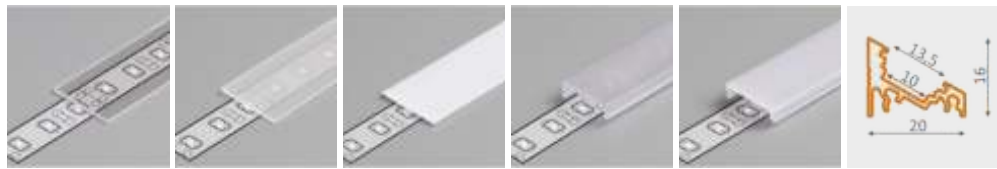

LED sady

Možnosť výroby na mieru do 200 cm

KM18-S, strieborný

13-T, kryt číry

13-S, kryt mrazený

13-M, kryt matný

13-TK, klik číry

13-MK, klik matný

LED sada

obj. kód	typ	kryt	W/m	lm/m
51800403	KM18-S-T-48 3000K IP20	číry	4,8	420
51800404	KM18-S-T-48 4000K IP20	číry	4,8	420
51800406	KM18-S-T-48 6000K IP20	číry	4,8	420
51801403	KM18-S-S-48 3000K IP20	mrazený	4,8	420
51801404	KM18-S-S-48 4000K IP20	mrazený	4,8	420
51801406	KM18-S-S-48 6000K IP20	mrazený	4,8	420
51802403	KM18-S-M-48 3000K IP20	matný	4,8	420
51802404	KM18-S-M-48 4000K IP20	matný	4,8	420
51802406	KM18-S-M-48 6000K IP20	matný	4,8	420
51803403	KM18-S-TK-48 3000K IP20	číry klik	4,8	420
51803404	KM18-S-TK-48 4000K IP20	číry klik	4,8	420
51803406	KM18-S-TK-48 6000K IP20	číry klik	4,8	420
51804403	KM18-S-MK-48 3000K IP20	matný klik	4,8	420
51804404	KM18-S-MK-48 4000K IP20	matný klik	4,8	420
51804406	KM18-S-MK-48 6000K IP20	matný klik	4,8	420
51800603	KM18-S-T-6 3000K IP20	číry	6	660
51800604	KM18-S-T-6 4000K IP20	číry	6	660
51800606	KM18-S-T-6 6000K IP20	číry	6	660
51801603	KM18-S-S-6 3000K IP20	mrazený	6	660
51801604	KM18-S-S-6 4000K IP20	mrazený	6	660
51801606	KM18-S-S-6 6000K IP20	mrazený	6	660
51802603	KM18-S-M-6 3000K IP20	matný	6	660
51802604	KM18-S-M-6 4000K IP20	matný	6	660
51802606	KM18-S-M-6 6000K IP20	matný	6	660
51803603	KM18-S-TK-6 3000K IP20	číry klik	6	660
51803604	KM18-S-TK-6 4000K IP20	číry klik	6	660
51803606	KM18-S-TK-6 6000K IP20	číry klik	6	660
51804603	KM18-S-MK-6 3000K IP20	matný klik	6	660
51804604	KM18-S-MK-6 4000K IP20	matný klik	6	660
51804606	KM18-S-MK-6 6000K IP20	matný klik	6	660

LED sada obsahuje lištu, kryt, koncovky, príchytky, LED pás a konektor 2.1,5.5 Y alebo kábel 2x0,35mm² v závislosti od použitého napájacieho zdroja.

Najpoužívanejšie príslušenstvo

KM18-S

materiál:
hliník, plast
LED pás