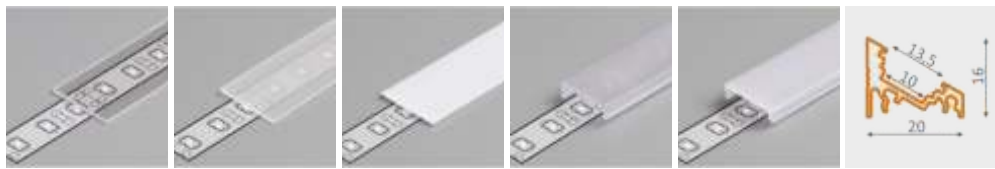

LED sady

KM18-B, biely

Možnosť výroby na mieru do 200 cm

13-T, kryt čirý

13-S, kryt mrazený

13-M, kryt matný

13-TK, klik čirý

13-MK, klik matný

LED sada

obj. kód	typ	kryt	W/m	lm/m
51810403	KM18-B-T-48 3000K IP20	čirý	4,8	420
51810404	KM18-B-T-48 4000K IP20	čirý	4,8	420
51810406	KM18-B-T-48 6000K IP20	čirý	4,8	420
51811403	KM18-B-S-48 3000K IP20	mrazený	4,8	420
51811404	KM18-B-S-48 4000K IP20	mrazený	4,8	420
51811406	KM18-B-S-48 6000K IP20	mrazený	4,8	420
51812403	KM18-B-M-48 3000K IP20	matný	4,8	420
51812404	KM18-B-M-48 4000K IP20	matný	4,8	420
51812406	KM18-B-M-48 6000K IP20	matný	4,8	420
51813403	KM18-B-TK-48 3000K IP20	čirý klik	4,8	420
51813404	KM18-B-TK-48 4000K IP20	čirý klik	4,8	420
51813406	KM18-B-TK-48 6000K IP20	čirý klik	4,8	420
51814403	KM18-B-MK-48 3000K IP20	matný klik	4,8	420
51814404	KM18-B-MK-48 4000K IP20	matný klik	4,8	420
51814406	KM18-B-MK-48 6000K IP20	matný klik	4,8	420
51810603	KM18-B-T-6 3000K IP20	čirý	6	660
51810604	KM18-B-T-6 4000K IP20	čirý	6	660
51810606	KM18-B-T-6 6000K IP20	čirý	6	660
51811603	KM18-B-S-6 3000K IP20	mrazený	6	660
51811604	KM18-B-S-6 4000K IP20	mrazený	6	660
51811606	KM18-B-S-6 6000K IP20	mrazený	6	660
51812603	KM18-B-M-6 3000K IP20	matný	6	660
51812604	KM18-B-M-6 4000K IP20	matný	6	660
51812606	KM18-B-M-6 6000K IP20	matný	6	660
51813603	KM18-B-TK-6 3000K IP20	čirý klik	6	660
51813604	KM18-B-TK-6 4000K IP20	čirý klik	6	660
51813606	KM18-B-TK-6 6000K IP20	čirý klik	6	660
51814603	KM18-B-MK-6 3000K IP20	matný klik	6	660
51814604	KM18-B-MK-6 4000K IP20	matný klik	6	660
51814606	KM18-B-MK-6 6000K IP20	matný klik	6	660