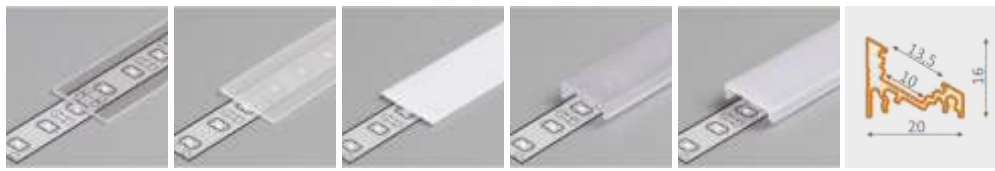

# LED sady

KM18-B, biely

Možnosť výroby na mieru do 200 cm

13-T, kryt číry

13-S, kryt mrazený

13-M, kryt matný

13-TK, klik číry

13-MK, klik matný

## LED sada

obj. kód	typ	kryt	W/m	lm/m
51810403	KM18-B-T-48 3000K IP20	číry	4,8	420
51810404	KM18-B-T-48 4000K IP20	číry	4,8	420
51810406	KM18-B-T-48 6000K IP20	číry	4,8	420
51811403	KM18-B-S-48 3000K IP20	mrazený	4,8	420
51811404	KM18-B-S-48 4000K IP20	mrazený	4,8	420
51811406	KM18-B-S-48 6000K IP20	mrazený	4,8	420
51812403	KM18-B-M-48 3000K IP20	matný	4,8	420
51812404	KM18-B-M-48 4000K IP20	matný	4,8	420
51812406	KM18-B-M-48 6000K IP20	matný	4,8	420
51813403	KM18-B-TK-48 3000K IP20	číry klik	4,8	420
51813404	KM18-B-TK-48 4000K IP20	číry klik	4,8	420
51813406	KM18-B-TK-48 6000K IP20	číry klik	4,8	420
51814403	KM18-B-MK-48 3000K IP20	matný klik	4,8	420
51814404	KM18-B-MK-48 4000K IP20	matný klik	4,8	420
51814406	KM18-B-MK-48 6000K IP20	matný klik	4,8	420
51810603	KM18-B-T-6 3000K IP20	číry	6	660
51810604	KM18-B-T-6 4000K IP20	číry	6	660
51810606	KM18-B-T-6 6000K IP20	číry	6	660
51811603	KM18-B-S-6 3000K IP20	mrazený	6	660
51811604	KM18-B-S-6 4000K IP20	mrazený	6	660
51811606	KM18-B-S-6 6000K IP20	mrazený	6	660
51812603	KM18-B-M-6 3000K IP20	matný	6	660
51812604	KM18-B-M-6 4000K IP20	matný	6	660
51812606	KM18-B-M-6 6000K IP20	matný	6	660
51813603	KM18-B-TK-6 3000K IP20	číry klik	6	660
51813604	KM18-B-TK-6 4000K IP20	číry klik	6	660
51813606	KM18-B-TK-6 6000K IP20	číry klik	6	660
51814603	KM18-B-MK-6 3000K IP20	matný klik	6	660
51814604	KM18-B-MK-6 4000K IP20	matný klik	6	660
51814606	KM18-B-MK-6 6000K IP20	matný klik	6	660

LED sada obsahuje lištu, kryt, koncovky, príchytky, LED pás a konektor 2,1,5,5 Y alebo kábel 2x0,35mm<sup>2</sup> v závislosti od použitého napájacieho zdroja.

Najpoužívanejšie príslušenstvo