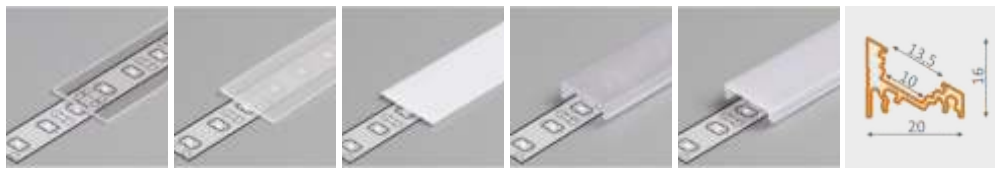

LED sady

KM18-B, biely

Možnosť výroby na mieru do 200 cm

13-T, kryt číry

13-S, kryt mrazený

13-M, kryt matný

13-TK, klik číry

13-MK, klik matný

LED sada

obj. kód	typ	kryt	W/m	lm/m
51810403	KM18-B-T-48 3000K IP20	číry	4,8	420
51810404	KM18-B-T-48 4000K IP20	číry	4,8	420
51810406	KM18-B-T-48 6000K IP20	číry	4,8	420
51811403	KM18-B-S-48 3000K IP20	mrazený	4,8	420
51811404	KM18-B-S-48 4000K IP20	mrazený	4,8	420
51811406	KM18-B-S-48 6000K IP20	mrazený	4,8	420
51812403	KM18-B-M-48 3000K IP20	matný	4,8	420
51812404	KM18-B-M-48 4000K IP20	matný	4,8	420
51812406	KM18-B-M-48 6000K IP20	matný	4,8	420
51813403	KM18-B-TK-48 3000K IP20	číry klik	4,8	420
51813404	KM18-B-TK-48 4000K IP20	číry klik	4,8	420
51813406	KM18-B-TK-48 6000K IP20	číry klik	4,8	420
51814403	KM18-B-MK-48 3000K IP20	matný klik	4,8	420
51814404	KM18-B-MK-48 4000K IP20	matný klik	4,8	420
51814406	KM18-B-MK-48 6000K IP20	matný klik	4,8	420
51810603	KM18-B-T-6 3000K IP20	číry	6	660
51810604	KM18-B-T-6 4000K IP20	číry	6	660
51810606	KM18-B-T-6 6000K IP20	číry	6	660
51811603	KM18-B-S-6 3000K IP20	mrazený	6	660
51811604	KM18-B-S-6 4000K IP20	mrazený	6	660
51811606	KM18-B-S-6 6000K IP20	mrazený	6	660
51812603	KM18-B-M-6 3000K IP20	matný	6	660
51812604	KM18-B-M-6 4000K IP20	matný	6	660
51812606	KM18-B-M-6 6000K IP20	matný	6	660
51813603	KM18-B-TK-6 3000K IP20	číry klik	6	660
51813604	KM18-B-TK-6 4000K IP20	číry klik	6	660
51813606	KM18-B-TK-6 6000K IP20	číry klik	6	660
51814603	KM18-B-MK-6 3000K IP20	matný klik	6	660
51814604	KM18-B-MK-6 4000K IP20	matný klik	6	660
51814606	KM18-B-MK-6 6000K IP20	matný klik	6	660