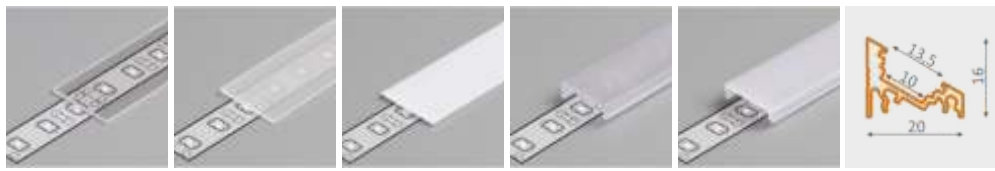

# LED sady

KM18-B, biely

Možnosť výroby na mieru do 200 cm

13-T, kryt čirý

13-S, kryt mrazený

13-M, kryt matný

13-TK, klik čirý

13-MK, klik matný

## LED sada

obj. kód	typ	kryt	W/m	lm/m
51810403	KM18-B-T-48 3000K IP20	čirý	4,8	420
51810404	KM18-B-T-48 4000K IP20	čirý	4,8	420
51810406	KM18-B-T-48 6000K IP20	čirý	4,8	420
51811403	KM18-B-S-48 3000K IP20	mrazený	4,8	420
51811404	KM18-B-S-48 4000K IP20	mrazený	4,8	420
51811406	KM18-B-S-48 6000K IP20	mrazený	4,8	420
51812403	KM18-B-M-48 3000K IP20	matný	4,8	420
51812404	KM18-B-M-48 4000K IP20	matný	4,8	420
51812406	KM18-B-M-48 6000K IP20	matný	4,8	420
51813403	KM18-B-TK-48 3000K IP20	čirý klik	4,8	420
51813404	KM18-B-TK-48 4000K IP20	čirý klik	4,8	420
51813406	KM18-B-TK-48 6000K IP20	čirý klik	4,8	420
51814403	KM18-B-MK-48 3000K IP20	matný klik	4,8	420
51814404	KM18-B-MK-48 4000K IP20	matný klik	4,8	420
51814406	KM18-B-MK-48 6000K IP20	matný klik	4,8	420
51810603	KM18-B-T-6 3000K IP20	čirý	6	660
51810604	KM18-B-T-6 4000K IP20	čirý	6	660
51810606	KM18-B-T-6 6000K IP20	čirý	6	660
51811603	KM18-B-S-6 3000K IP20	mrazený	6	660
51811604	KM18-B-S-6 4000K IP20	mrazený	6	660
51811606	KM18-B-S-6 6000K IP20	mrazený	6	660
51812603	KM18-B-M-6 3000K IP20	matný	6	660
51812604	KM18-B-M-6 4000K IP20	matný	6	660
51812606	KM18-B-M-6 6000K IP20	matný	6	660
51813603	KM18-B-TK-6 3000K IP20	čirý klik	6	660
51813604	KM18-B-TK-6 4000K IP20	čirý klik	6	660
51813606	KM18-B-TK-6 6000K IP20	čirý klik	6	660
51814603	KM18-B-MK-6 3000K IP20	matný klik	6	660
51814604	KM18-B-MK-6 4000K IP20	matný klik	6	660
51814606	KM18-B-MK-6 6000K IP20	matný klik	6	660

LED sada obsahuje lištu, kryt, koncovky, príchytky, LED pás a konektor 2,1,5,5 Y alebo kábel 2x0,35mm<sup>2</sup> v závislosti od použitého napájacieho zdroja.

Najpoužívanejšie príslušenstvo