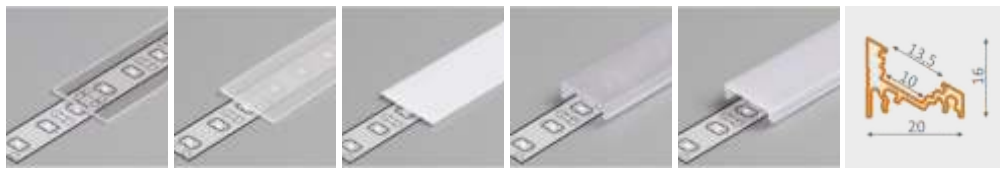

LED sady

KM18-B, biely

Možnosť výroby na mieru do 200 cm

13-T, kryt číry

13-S, kryt mrazený

13-M, kryt matný

13-TK, klik číry

13-MK, klik matný

LED sada

obj. kód	typ	kryt	W/m	lm/m
51810403	KM18-B-T-48 3000K IP20	číry	4,8	420
51810404	KM18-B-T-48 4000K IP20	číry	4,8	420
51810406	KM18-B-T-48 6000K IP20	číry	4,8	420
51811403	KM18-B-S-48 3000K IP20	mrazený	4,8	420
51811404	KM18-B-S-48 4000K IP20	mrazený	4,8	420
51811406	KM18-B-S-48 6000K IP20	mrazený	4,8	420
51812403	KM18-B-M-48 3000K IP20	matný	4,8	420
51812404	KM18-B-M-48 4000K IP20	matný	4,8	420
51812406	KM18-B-M-48 6000K IP20	matný	4,8	420
51813403	KM18-B-TK-48 3000K IP20	číry klik	4,8	420
51813404	KM18-B-TK-48 4000K IP20	číry klik	4,8	420
51813406	KM18-B-TK-48 6000K IP20	číry klik	4,8	420
51814403	KM18-B-MK-48 3000K IP20	matný klik	4,8	420
51814404	KM18-B-MK-48 4000K IP20	matný klik	4,8	420
51814406	KM18-B-MK-48 6000K IP20	matný klik	4,8	420
51810603	KM18-B-T-6 3000K IP20	číry	6	660
51810604	KM18-B-T-6 4000K IP20	číry	6	660
51810606	KM18-B-T-6 6000K IP20	číry	6	660
51811603	KM18-B-S-6 3000K IP20	mrazený	6	660
51811604	KM18-B-S-6 4000K IP20	mrazený	6	660
51811606	KM18-B-S-6 6000K IP20	mrazený	6	660
51812603	KM18-B-M-6 3000K IP20	matný	6	660
51812604	KM18-B-M-6 4000K IP20	matný	6	660
51812606	KM18-B-M-6 6000K IP20	matný	6	660
51813603	KM18-B-TK-6 3000K IP20	číry klik	6	660
51813604	KM18-B-TK-6 4000K IP20	číry klik	6	660
51813606	KM18-B-TK-6 6000K IP20	číry klik	6	660
51814603	KM18-B-MK-6 3000K IP20	matný klik	6	660
51814604	KM18-B-MK-6 4000K IP20	matný klik	6	660
51814606	KM18-B-MK-6 6000K IP20	matný klik	6	660