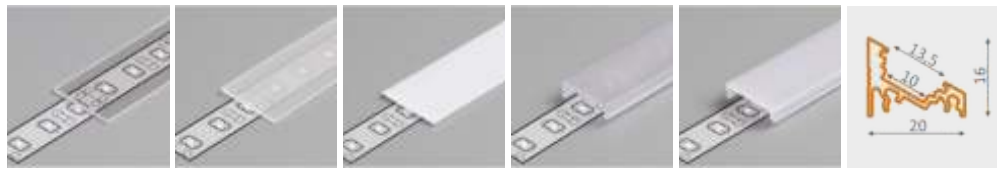

LED sady

Možnosť výroby na mieru do 200 cm

KM18-C, čierny

13-T, kryt číry

13-S, kryt mrazený

13-M, kryt matný

13-TK, klik číry

13-MK, klik matný

LED sada

obj. kód	typ	kryt	W/m	lm/m
51820403	KM18-C-T-48 3000K IP20	číry	4,8	420
51820404	KM18-C-T-48 4000K IP20	číry	4,8	420
51820406	KM18-C-T-48 6000K IP20	číry	4,8	420
51821403	KM18-C-S-48 3000K IP20	mrazený	4,8	420
51821404	KM18-C-S-48 4000K IP20	mrazený	4,8	420
51821406	KM18-C-S-48 6000K IP20	mrazený	4,8	420
51822403	KM18-C-M-48 3000K IP20	matný	4,8	420
51822404	KM18-C-M-48 4000K IP20	matný	4,8	420
51822406	KM18-C-M-48 6000K IP20	matný	4,8	420
51823403	KM18-C-TK-48 3000K IP20	číry klik	4,8	420
51823404	KM18-C-TK-48 4000K IP20	číry klik	4,8	420
51823406	KM18-C-TK-48 6000K IP20	číry klik	4,8	420
51824403	KM18-C-MK-48 3000K IP20	matný klik	4,8	420
51824404	KM18-C-MK-48 4000K IP20	matný klik	4,8	420
51824406	KM18-C-MK-48 6000K IP20	matný klik	4,8	420
51820603	KM18-C-T-6 3000K IP20	číry	6	660
51820604	KM18-C-T-6 4000K IP20	číry	6	660
51820606	KM18-C-T-6 6000K IP20	číry	6	660
51821603	KM18-C-S-6 3000K IP20	mrazený	6	660
51821604	KM18-C-S-6 4000K IP20	mrazený	6	660
51821606	KM18-C-S-6 6000K IP20	mrazený	6	660
51822603	KM18-C-M-6 3000K IP20	matný	6	660
51822604	KM18-C-M-6 4000K IP20	matný	6	660
51822606	KM18-C-M-6 6000K IP20	matný	6	660
51823603	KM18-C-TK-6 3000K IP20	číry klik	6	660
51823604	KM18-C-TK-6 4000K IP20	číry klik	6	660
51823606	KM18-C-TK-6 6000K IP20	číry klik	6	660
51824603	KM18-C-MK-6 3000K IP20	matný klik	6	660
51824604	KM18-C-MK-6 4000K IP20	matný klik	6	660
51824606	KM18-C-MK-6 6000K IP20	matný klik	6	660

LED sada obsahuje lištu, kryt, koncovky, príchytky, LED pás a konektor 2.1,5.5 Y alebo kábel 2x0,35mm² v závislosti od použitého napájacieho zdroja.

Najpoužívanější príslušenstvo

KM18-C

materiál:
hliník, plast
LED pás