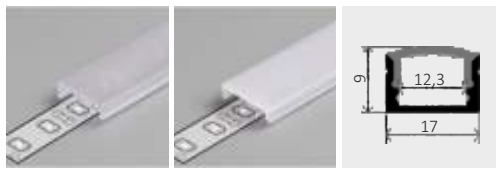

36-TK, klik číry

36-MK, klik matný

LED sada

obj. kód	typ	kryt	W/m	lm/m
53603403	KM36-S-TK-48 3000K IP20	číry klik	4,8	420
53603404	KM36-S-TK-48 4000K IP20	číry klik	4,8	420
53603406	KM36-S-TK-48 6000K IP20	číry klik	4,8	420
53604403	KM36-S-MK-48 3000K IP20	matný klik	4,8	420
53604404	KM36-S-MK-48 4000K IP20	matný klik	4,8	420
53604406	KM36-S-MK-48 6000K IP20	matný klik	4,8	420
53603603	KM36-S-TK-6 3000K IP20	číry klik	6	660
53603604	KM36-S-TK-6 4000K IP20	číry klik	6	660
53603606	KM36-S-TK-6 6000K IP20	číry klik	6	660
53604603	KM36-S-MK-6 3000K IP20	matný klik	6	660
53604604	KM36-S-MK-6 4000K IP20	matný klik	6	660
53604606	KM36-S-MK-6 6000K IP20	matný klik	6	660

LED sada

obj. kód	typ	kryt	W/m	lm/m
53603903	KM36-S-TK-96 3000K IP20	číry klik	9,6	840
53603904	KM36-S-TK-96 4000K IP20	číry klik	9,6	840
53603906	KM36-S-TK-96 6000K IP20	číry klik	9,6	840
53604903	KM36-S-MK-96 3000K IP20	matný klik	9,6	840
53604904	KM36-S-MK-96 4000K IP20	matný klik	9,6	840
53604906	KM36-S-MK-96 6000K IP20	matný klik	9,6	840
53603103	KM36-S-TK-125 3000K IP20	číry klik	12,5	1320
53603104	KM36-S-TK-125 4000K IP20	číry klik	12,5	1320
53603106	KM36-S-TK-125 6000K IP20	číry klik	12,5	1320
53604103	KM36-S-MK-125 3000K IP20	matný klik	12,5	1320
53604104	KM36-S-MK-125 4000K IP20	matný klik	12,5	1320
53604106	KM36-S-MK-125 6000K IP20	matný klik	12,5	1320