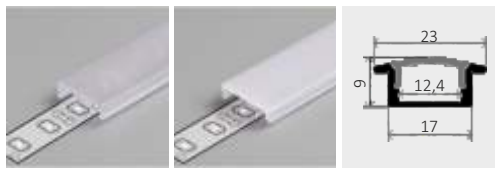

LED sady

Možnosť výroby na mieru do 200 cm

KM39-S, strieborná

36-TK, klik číry

36-MK, klik matný

LED sada

obj. kód	typ	kryt	W/m	lm/m
53903403	KM39-S-TK-48 3000K IP20	číry klik	4,8	420
53903404	KM39-S-TK-48 4000K IP20	číry klik	4,8	420
53903406	KM39-S-TK-48 6000K IP20	číry klik	4,8	420
53904403	KM39-S-MK-48 3000K IP20	matný klik	4,8	420
53904404	KM39-S-MK-48 4000K IP20	matný klik	4,8	420
53904406	KM39-S-MK-48 6000K IP20	matný klik	4,8	420
53903603	KM39-S-TK-6 3000K IP20	číry klik	6	660
53903604	KM39-S-TK-6 4000K IP20	číry klik	6	660
53903606	KM39-S-TK-6 6000K IP20	číry klik	6	660
53904603	KM39-S-MK-6 3000K IP20	matný klik	6	660
53904604	KM39-S-MK-6 4000K IP20	matný klik	6	660
53904606	KM39-S-MK-6 6000K IP20	matný klik	6	660

LED sada

obj. kód	typ	kryt	W/m	lm/m
53903903	KM39-S-TK-96 3000K IP20	číry klik	9,6	840
53903904	KM39-S-TK-96 4000K IP20	číry klik	9,6	840
53903906	KM39-S-TK-96 6000K IP20	číry klik	9,6	840
53904903	KM39-S-MK-96 3000K IP20	matný klik	9,6	840
53904904	KM39-S-MK-96 4000K IP20	matný klik	9,6	840
53904906	KM39-S-MK-96 6000K IP20	matný klik	9,6	840
53903103	KM39-S-TK-125 3000K IP20	číry klik	12,5	1320
53903104	KM39-S-TK-125 4000K IP20	číry klik	12,5	1320
53903106	KM39-S-TK-125 6000K IP20	číry klik	12,5	1320
53904103	KM39-S-MK-125 3000K IP20	matný klik	12,5	1320
53904104	KM39-S-MK-125 4000K IP20	matný klik	12,5	1320
53904106	KM39-S-MK-125 6000K IP20	matný klik	12,5	1320