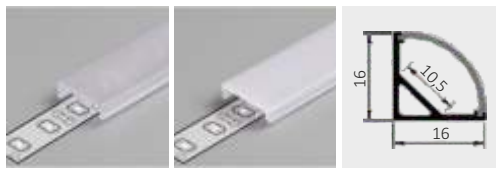

# LED sady

Možnosť výroby na mieru do 200 cm

KM55-S, strieborná

55-TK, klik číry

55-MK, klik matný