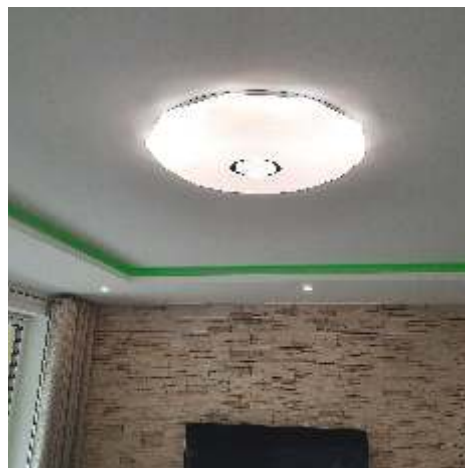

obj. kód	typ	farba	W	lm	rozmer (mm)
62212550	SERA KM2550-48W	biela	48	3600	D520x100
62212580	SERA KM2580-60W	biela	60	4500	D780x110